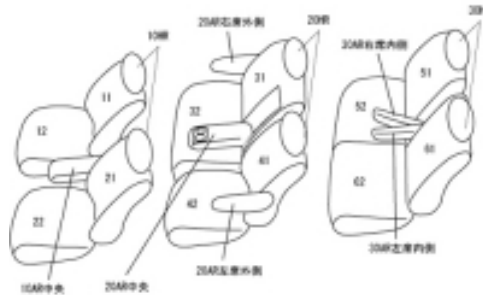

Autobacsオリジナルスタイリッシュ ブラック×ワインステッチ 3列車全席分

トヨタ アルファード ハイブリッド H15/7 ~ 20/5

商品番号	ET-0265	年式	H15(2003)/7 ~ H 20(2008)/5		定員	8人
型式	ATH10W					
グレード	ベース車両					
適合形状	運転席手動シート(ダイヤルで調整)					
シート パターン	ヘッドレスト総数	1列目肘掛	2列目肘掛	3列目肘掛	サイドエアバッグ	
	6	1	3	2	×	
適合不可						