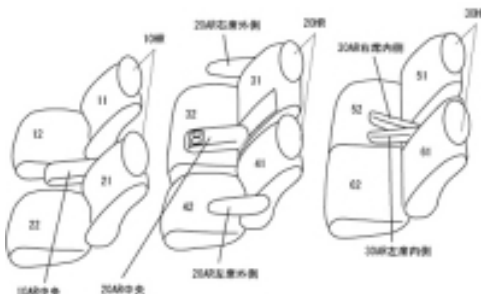

Autobacsオリジナル スタイリッシュ
ブラック×ワインステッチ
3列車全席分

トヨタ アルファード ハイブリッド H15/7 ~ 20/5

商品番号	ET-0265	年式	H15(2003)/7 ~ H 20(2008)/5		定員	8人
型式	ATH10W					
グレード	ベース車両					
適合形状	運転席手動シート (ダイヤルで調整)					
シート パターン	ヘッドレスト総数	1列目肘掛	2列目肘掛	3列目肘掛	サイドエアバッグ	
	6	1	3	2	×	
適合不可						