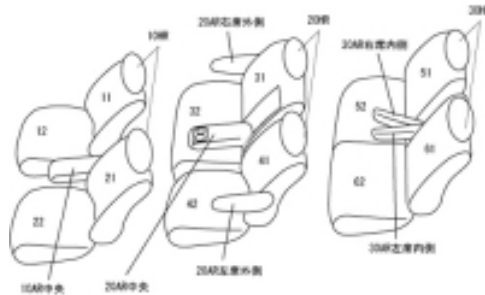

# Autobacsオリジナルスタイリッシュ ブラック×ワインステッチ 3列車全席分

## トヨタ アルファード ハイブリッド H15/7 ~ 20/5

商品番号	ET-0265	年式	H15(2003)/7 ~ H 20(2008)/5		定員	8人
型式	ATH10W					
グレード	ベース車両					
適合形状	運転席手動シート (ダイヤルで調整)					
シート パターン	ヘッドレスト総数	1列目肘掛	2列目肘掛	3列目肘掛	サイドエアバッグ	
	6	1	3	2	×	
適合不可						