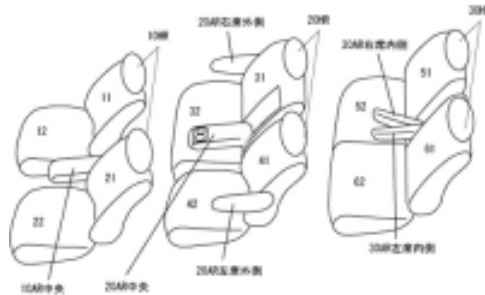

Autobacsオリジナルスタイリッシュ ブラック×ワインステッチ 3列車全席分

トヨタ アルファード ハイブリッド H15/7 ~ 20/5

商品番号	ET-0265	年式	H15(2003)/7 ~ H 20(2008)/5		定員	8人
型式	ATH10W					
グレード	ベース車両					
適合形状	運転席手動シート (ダイヤルで調整)					
シート パターン	ヘッドレスト総数	1列目肘掛	2列目肘掛	3列目肘掛	サイドエアバッグ	
	6	1	3	2	×	
適合不可						