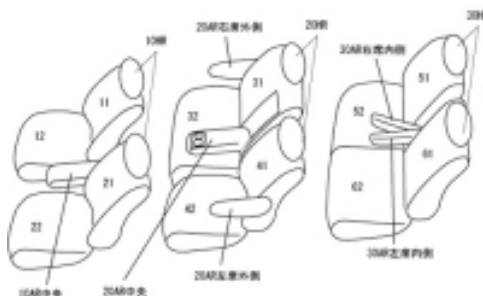

Autobacsオリジナルスタイリッシュ ブラック×ワインステッチ 3列車全席分

トヨタ アルファード ハイブリッド H15/7 ~ 20/5

商品番号	ET-0265	年式	H15(2003)/7 ~ H 20(2008)/5		定員	8人
型式	ATH10W					
グレード	ベース車両					
適合形状	運転席手動シート (ダイヤルで調整)					
シート パターン	ヘッドレスト総数	1列目肘掛	2列目肘掛	3列目肘掛	サイドエアバッグ	
	6	1	3	2	×	
適合不可						