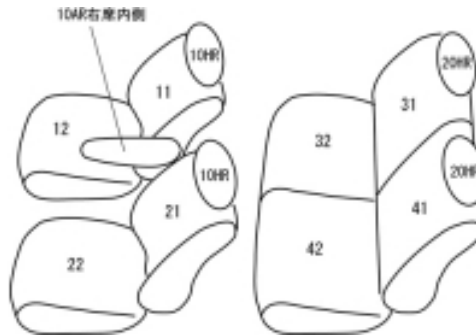

## ブラック×ワインステッチ

## ホンダ S-MX H11/8 ~ 14/1

商品番号	EH-0341		年式	H11(1999)/8 ~ H14(2002)/1		定員	5人
型式	RH1 / RH2						
グレード	1列目セバレート						
適合形状							
シートパターン	ヘッドレスト総数	1列目肘掛	2列目肘掛	3列目肘掛	サイドエアバッグ		
	4	1	0	-	設定なし		
適合不可	助手席アームレスト(オプション)付き車						