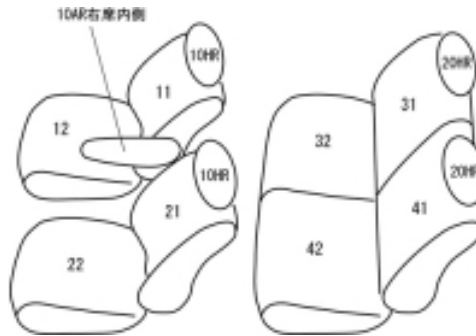

Autobacsオリジナル スタイリッシュ

ブラック×ワインステッチ

2列車全席分

ホンダ S-MX H11/8 ~ 14/1

商品番号	EH-0341		年式	H11(1999)/8 ~ H14(2002)/1		定員	5人
型式	RH1 / RH2						
グレード	1列目セバレート						
適合形状							
シートパターン	ヘッドレスト総数	1列目肘掛	2列目肘掛	3列目肘掛	サイドエアバッグ		
	4	1	0	-	設定なし		
適合不可	助手席アームレスト(オプション)付き車						