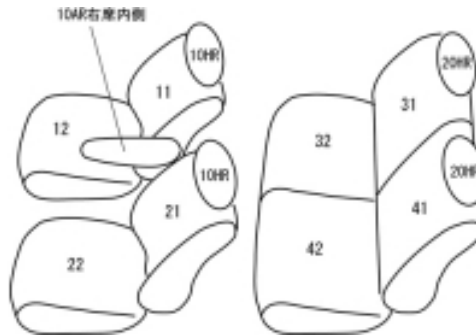

Autobacsオリジナル スタイリッシュ
ブラック×ワインステッチ
2列車全席分

ホンダ S-MX H11/8 ~ 14/1

商品番号	EH-0341	年式	H11(1999)/8 ~ H14(2002)/1	定員	5人
型式	RH1 / RH2				
グレード	1列目セバレート				
適合形状					
シートパターン	ヘッドレスト総数	1列目肘掛	2列目肘掛	3列目肘掛	サイドエアバッグ
	4	1	0	-	設定なし
適合不可	助手席アームレスト(オプション)付き車				