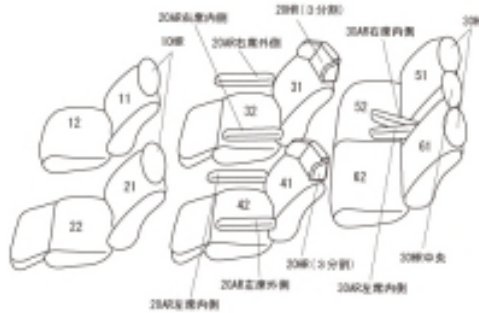

# Autobacsオリジナル スタイリッシュ ブラック×ワインステッチ 3列車全席分

## トヨタ アルファード ガソリン

商品番号	ET-1650	年式	H30(2018)/1～R 5(2023)/6	定員	7人
型式	AGH30W / AGH35W / GGH30W / GGH35W				
グレード	2.5L S Cパッケージ / 3.5L SC 2020.1.6～の3.5L GF				
適合形状	<p>1列目運転席パワーシート・助手席パワーシート&amp;パワーアウトマン装備車・2列目エグゼクティブパワーシート</p> <p>1列目背もたれハーフカバー 1列目コンソールBOXカバー無し</p> <p>クラッツィオエアークラッツィオクロス/クラッツィオクールのみベンチレーション機能に対応しております。 その他のシートカバーを装着するとベンチレーション(送風)機能は正常な効果が得られなくなります。</p> <p>品番検索で迷われた方は{コチラ}</p>				
シート パターン	ヘッドレスト総数	1列目肘掛	2列目肘掛	3列目肘掛	サイドエアバッグ
	7	0	4	2	
適合不可	<p>メーカーオプション・本革シート装備車 R2(2020).1.5以前の3.5L GF 標準・本革シート 3.5L Executive Lounge / 3.5L Executive Lounge S プレミアムナッパ本革シート・2列目エグゼクティブラウンジシート</p>				