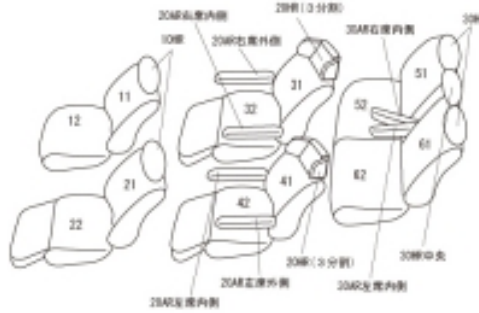

Autobacsオリジナル スタイリッシュ ブラック×ワインステッチ 3列車全席分

トヨタ アルファード ガソリン

商品番号	ET-1650	年式	H30(2018)/1~R 5(2023)/6	定員	7人
型式	AGH30W / AGH35W / GGH30W / GGH35W				
グレード	2.5L S Cパッケージ / 3.5L SC 2020.1.6~の3.5L GF				
適合形状	1列目運転席パワーシート・助手席パワーシート&パワーアウトマン装備車・2列目エグゼクティブパワーシート 1列目背もたれハーフカバー 1列目コンソールBOXカバー無し シートカバーを装着することによりベンチレーション(送風)機能は正常な効果が得られなくなります 品番検索で迷われた方は{コチラ}				
シート パターン	ヘッドレスト総数	1列目肘掛	2列目肘掛	3列目肘掛	サイドエアバッグ
	7	0	4	2	
適合不可	メーカーオプション・本革シート装備車 R2(2020).1.5以前の3.5L GF 標準・本革シート 3.5L Executive Lounge / 3.5L Executive Lounge S プレミアムナッパ本革シート・2列目エグゼクティブラウンジシート				