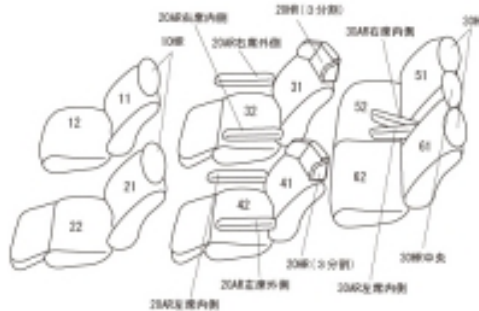

Autobacsオリジナル スタイリッシュ ブラック×ワインステッチ 3列車全席分

トヨタ アルファード ガソリン

商品番号	ET-1650	年式	H30(2018)/1~R 5(2023)/6	定員	7人
型式	AGH30W / AGH35W / GGH30W / GGH35W				
グレード	2.5L S Cパッケージ / 3.5L SC 2020.1.6~の3.5L GF				
適合形状	<p>1列目運転席パワーシート・助手席パワーシート&パワーアウトマン装備車・2列目エグゼクティブパワーシート</p> <p>1列目背もたれハーフカバー 1列目コンソールBOXカバー無し</p> <p>クラッツィオエアークラッツィオクロス/クラッツィオクールのみベンチレーション機能に対応しております。 その他のシートカバーを装着するとベンチレーション(送風)機能は正常な効果が得られなくなります。</p> <p>品番検索で迷われた方は{コチラ}</p>				
シート パターン	ヘッドレスト総数	1列目肘掛	2列目肘掛	3列目肘掛	サイドエアバッグ
	7	0	4	2	
適合不可	<p>メーカーオプション・本革シート装備車 R2(2020).1.5以前の3.5L GF 標準・本革シート 3.5L Executive Lounge / 3.5L Executive Lounge S プレミアムナッパ本革シート・2列目エグゼクティブラウンジシート</p>				