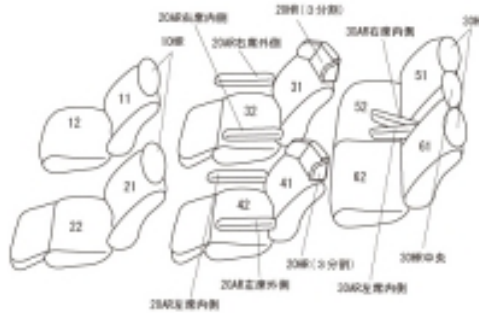

Autobacsオリジナルスタイリッシュ ブラック×ワインステッチ 3列車全席分

トヨタ ヴェルファイア ガソリン

商品番号	ET-1650	年式	H30(2018)/1 ~ R 3(2021)/4		定員	7人
型式	AGH30W / AGH35W / GGH30W / GGH35W					
グレード	2.5L Z-G エディション / 3.5L ZG 2020.1.6 ~ の3.5L VL					
適合形状	<p>1列目運転席パワーシート・助手席パワーシート&パワーアウトマン装備車・2列目エグゼクティブパワーシート</p> <p>1列目背もたれハーフカバー 1列目コンソールBOXカバー無し</p> <p>クラッツィオエア/クラッツィオクロス/クラッツィオ クールのみベンチレーション機能に対応しております。 その他のシートカバーを装着するとベンチレーション(送風)機能は正常な効果が得られなくなります。</p> <p>品番検索で迷われた方は{コチラ}</p>					
シート パターン	ヘッドレスト総数	1列目肘掛	2列目肘掛	3列目肘掛	サイドエアバッグ	
	7	0	4	2		
適合不可	<p>メーカーオプション・本革シート装備車 R2(2020).1.5以前の3.5L VL 標準・本革シート 3.5L Executive Lounge / 3.5L Executive Lounge Z プレミアムナッパ本革シート・2列目エグゼクティブラウンジシート</p> <p>2021年5月10日の一部改良前まで設定あり 5月10日以降はグレード自体が存在せず、同様のシート形状も無し</p>					