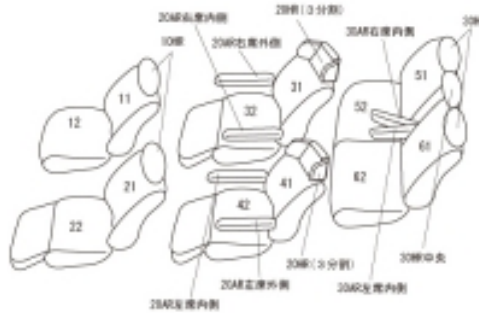

# Autobacsオリジナルスタイリッシュ ブラック×ワインステッチ 3列車全席分

## トヨタ ヴェルファイア ガソリン

|             |   |       |                            |       |          |
|-------------|---|-------|----------------------------|-------|----------|
| 商品番号        | ET-1650   | 年式    | H30(2018)/1～R<br>3(2021)/4 | 定員    | 7人       |
| 型式          | AGH30W / AGH35W / GGH30W / GGH35W   |       |                            |       |          |
| グレード        | 2.5L Z-G エディション / 3.5L ZG<br>2020.1.6～の3.5L VL  |       |                            |       |          |
| 適合形状        | <p>1列目運転席パワーシート・助手席パワーシート&amp;パワーアウトマン装備車・2列目エグゼクティブパワーシート</p> <p>1列目背もたれハーフカバー<br/>1列目コンソールBOXカバー無し</p> <p>クラッツィオエア/クラッツィオクロス/クラッツィオ<br/>クールのみベンチレーション機能に対応しております。<br/>その他のシートカバーを装着するとベンチレーション(送風)機能は正常な効果が得られなくなります。</p> <p>品番検索で迷われた方は{コチラ}</p> |       |                            |       |          |
| シート<br>パターン | ヘッドレスト総数  | 1列目肘掛 | 2列目肘掛                      | 3列目肘掛 | サイドエアバッグ |
|             | 7   | 0     | 4                          | 2     |          |
| 適合不可        | <p>メーカーオプション・本革シート装備車<br/>R2(2020).1.5以前の3.5L VL 標準・本革シート<br/>3.5L Executive Lounge / 3.5L Executive Lounge<br/>Z プレミアムナッパ本革シート・2列目エグゼクティブラウンジシート</p> <p>2021年5月10日の一部改良前まで設定あり 5月10日以降はグレード自体が存在せず、同様のシート形状も無し</p>                                 |       |                            |       |          |