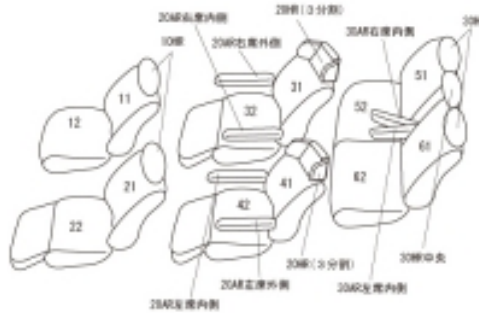

Autobacsオリジナルスタイリッシュ ブラック×ワインステッチ 3列車全席分

トヨタ ヴェルファイア ガソリン

商品番号	ET-1650	年式	H30(2018)/1～R 3(2021)/4		定員	7人
型式	AGH30W / AGH35W / GGH30W / GGH35W					
グレード	2.5L Z-G エディション / 3.5L ZG 2020.1.6～の3.5L VL					
適合形状	<p>1列目運転席パワーシート・助手席パワーシート&パワーアウトマン装備車・2列目エグゼクティブパワーシート</p> <p>1列目背もたれハーフカバー 1列目コンソールBOXカバー無し</p> <p>クラッツィオエア/クラッツィオクロス/クラッツィオ クールのみベンチレーション機能に対応しております。 その他のシートカバーを装着するとベンチレーション(送風)機能は正常な効果が得られなくなります。</p> <p>品番検索で迷われた方は{コチラ}</p>					
シート パターン	ヘッドレスト総数	1列目肘掛	2列目肘掛	3列目肘掛	サイドエアバッグ	
	7	0	4	2		
適合不可	<p>メーカーオプション・本革シート装備車 R2(2020).1.5以前の3.5L VL 標準・本革シート 3.5L Executive Lounge / 3.5L Executive Lounge Z プレミアムナッパ本革シート・2列目エグゼクティブラウンジシート</p> <p>2021年5月10日の一部改良前まで設定あり 5月10日以降はグレード自体が存在せず、同様のシート形状も無し</p>					