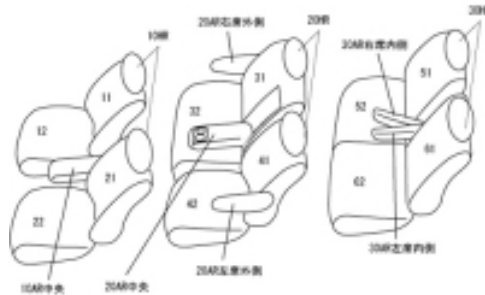

Autobacsオリジナル スタイリッシュ  
ブラック×ワインステッチ  
3列車全席分

トヨタ アルファード ハイブリッド H15/7 ~ 20/5

商品番号	ET-0266	年式	H15(2003)/7 ~ H 20(2008)/5		定員	8人
型式	ATH10W					
グレード	Gエディション					
適合形状	運転席パワーシート					
シート パターン	ヘッドレスト総数	1列目肘掛	2列目肘掛	3列目肘掛	サイドエアバッグ	
	6	1	3	2	×	
適合不可						