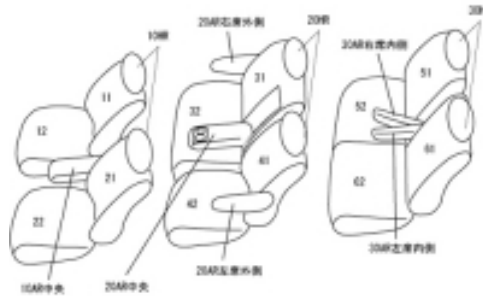

Autobacsオリジナルスタイリッシュ ブラック×ワインステッチ 3列車全席分

トヨタ アルファード ハイブリッド H15/7 ~ 20/5

商品番号	ET-0266	年式	H15(2003)/7 ~ H 20(2008)/5		定員	8人
型式	ATH10W					
グレード	Gエディション					
適合形状	運転席パワーシート					
シート パターン	ヘッドレスト総数	1列目肘掛	2列目肘掛	3列目肘掛	サイドエアバッグ	
	6	1	3	2	×	
適合不可						