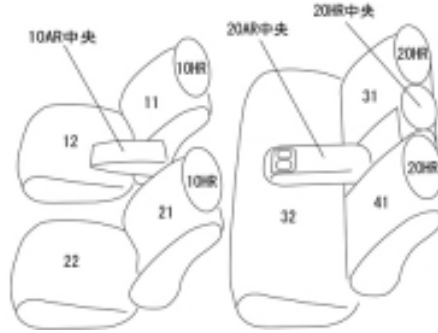

Autobacsオリジナル スタイリッシュ  
ブラック×ワインステッチ  
2列車全席分

トヨタ オーリス ハイブリッド

|             |  |       |                               |       |          |
|-------------|--|-------|-------------------------------|-------|----------|
| 商品番号        | ET-1049  | 年式    | H28(2016)/4 ~ H<br>30(2018)/3 | 定員    | 5人       |
| 型式          | ZWE186H  |       |                               |       |          |
| グレード        | HYBRID (ベースグレード)   |       |                               |       |          |
| 適合形状        | ハイブリッド車  |       |                               |       |          |
| シート<br>パターン | ヘッドレスト総数   | 1列目肘掛 | 2列目肘掛                         | 3列目肘掛 | サイドエアバッグ |
|             | 5  | 1     | 1                             |       | ×        |
| 適合不可        | ・HYBRID"G Package"<br>・ガソリン車<br>・サイドエアバッグ装備車(オプション)<br><br>2018.3 車両販売終了 |       |                               |       |          |