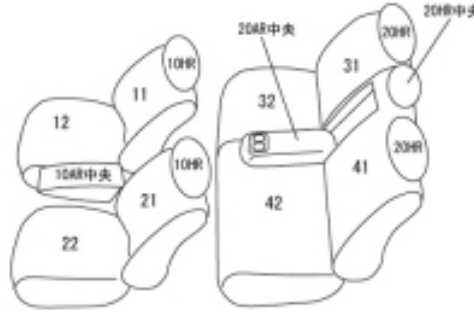

# Autobacsオリジナル スタイリッシュ ブラック×ワインステッチ 2列車全席分

## 三菱 エクリプスクロス ガソリン

商品番号	EM-7520	年式	H30(2018)/3 ~ R 2(2020)/11	定員	5人
型式	GK1W				
グレード	G / G Plus Package / BLACK Edition				
適合形状	シートヒーター装備車・未装備車、共に対応しています				
シート パターン	ヘッドレスト総数	1列目肘掛	2列目肘掛	3列目肘掛	サイドエアバッグ
	5	1	1	-	
適合不可	M コンソールの形状が異なる(その他は同形状) 本革シート				