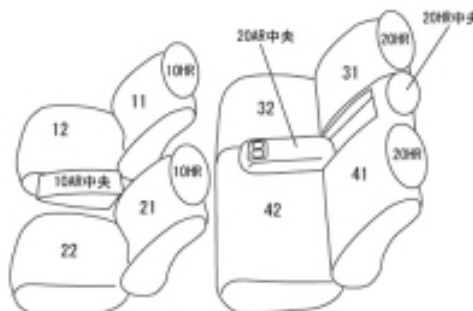

Autobacsオリジナル スタイリッシュ
ブラック×ワインステッチ
2列車全席分

三菱 エクリプスクロス ガソリン

商品番号	EM-7520	年式	H30(2018)/3~R 2(2020)/11	定員	5人
型式	GK1W				
グレード	G / G Plus Package / BLACK Edition				
適合形状	シートヒーター装備車・未装備車、共に対応しています				
シート パターン	ヘッドレスト総数	1列目肘掛	2列目肘掛	3列目肘掛	サイドエアバッグ
	5	1	1	-	
適合不可	M コンソールの形状が異なる(その他は同形状) 本革シート				