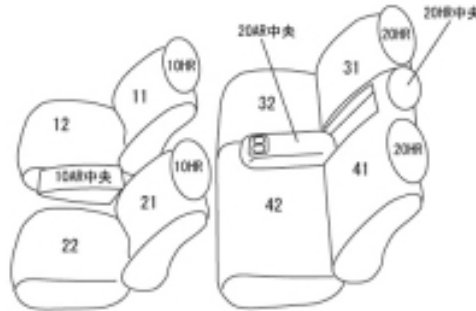

Autobacsオリジナル スタイリッシュ  
ブラック×ワインステッチ  
2列車全席分

三菱 エクリプスクロス ガソリン

商品番号	EM-7520	年式	H30(2018)/3 ~ R 2(2020)/11	定員	5人
型式	GK1W				
グレード	G / G Plus Package / BLACK Edition				
適合形状	シートヒーター装備車・未装備車、共に対応しています				
シート パターン	ヘッドレスト総数	1列目肘掛	2列目肘掛	3列目肘掛	サイドエアバッグ
	5	1	1	-	
適合不可	M コンソールの形状が異なる(その他は同形状) 本革シート				