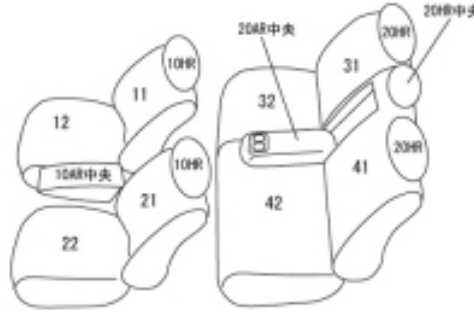

Autobacsオリジナル スタイリッシュ  
ブラック×ワインステッチ  
2列車全席分

三菱 エクリプスクロス ガソリン

商品番号	EM-7520	年式	H30(2018)/3 ~ R 2(2020)/11	定員	5人
型式	GK1W				
グレード	G / G Plus Package / BLACK Edition				
適合形状	シートヒーター装備車・未装備車、共に対応しています				
シート パターン	ヘッドレスト総数	1列目肘掛	2列目肘掛	3列目肘掛	サイドエアバッグ
	5	1	1	-	
適合不可	M コンソールの形状が異なる(その他は同形状) 本革シート				