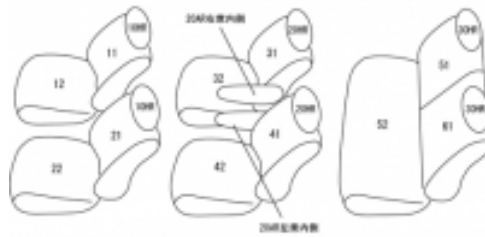

Autobacsオリジナル スタイリッシュ ブラック×ワインステッチ 3列車全席分

マツダ CX-8

商品番号	EZ-7040	年式	H29(2017)/12 ~ R1(2019)/11	定員	6人
型式	KG2P / KG5P				
グレード	XD PROACTIVE / 25S PROACTIVE / 25T PROACTIVE 1列目アームレスト付き大型コンソールボックスにはカバーがありません				
適合形状	運転席パワーシート 2列目キャプテンシート				
シート パターン	ヘッドレスト総数 6	1列目肘掛 0	2列目肘掛 2	3列目肘掛 0	サイドエアバッグ ○
適合不可	運転席手動シート {XD Lパッケージ / 25S L Package / 25T L Package} 本革シート オプションのラゲッジトレイを装着されている方				