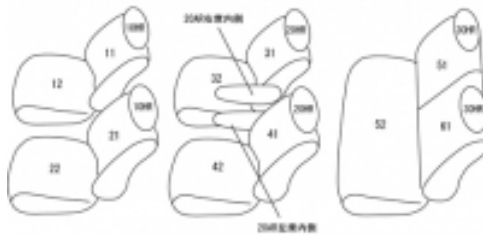

Autobacsオリジナル スタイリッシュ ブラック×ワインステッチ 3列車全席分

マツダ CX-8

商品番号	EZ-7040	年式	H29(2017)/12 ~ R1(2019)/11	定員	6人
型式	KG2P / KG5P				
グレード	XD PROACTIVE / 25S PROACTIVE / 25T PROACTIVE 1列目アームレスト付き大型コンソールボックスにはカバーがありません				
適合形状	運転席パワーシート 2列目キャプテンシート				
シート パターン	ヘッドレスト総数 6	1列目肘掛 0	2列目肘掛 2	3列目肘掛 0	サイドエアバッグ ○
適合不可	運転席手動シート {XD Lパッケージ / 25S L Package / 25T L Package} 本革シート オプションのラゲッジトレイを装着されている方				