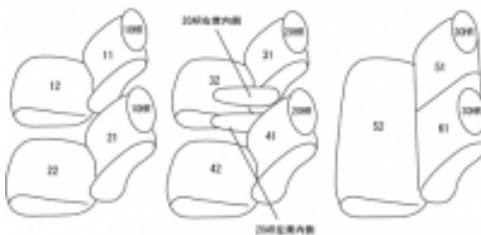

# Autobacsオリジナル スタイリッシュ ブラック×ワインステッチ 3列車全席分

## マツダ CX-8

商品番号	EZ-7040	年式	H29(2017)/12 ~ R1(2019)/11	定員	6人
型式	KG2P / KG5P				
グレード	XD PROACTIVE / 25S PROACTIVE / 25T PROACTIVE 1列目アームレスト付き大型コンソールボックスにはカバーがありません				
適合形状	運転席パワーシート 2列目キャプテンシート				
シート パターン	ヘッドレスト総数 6	1列目肘掛 0	2列目肘掛 2	3列目肘掛 0	サイドエアバッグ ○
適合不可	運転席手動シート {XD Lパッケージ / 25S L Package / 25T L Package} 本革シート オプションのラゲッジトレイを装着されている方				