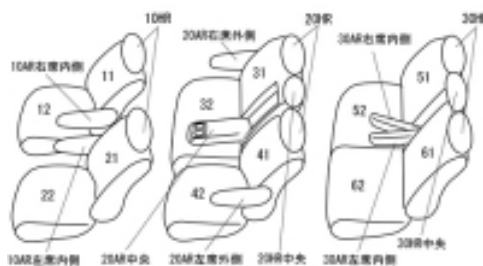

Autobacsオリジナル 本革パンチング

ブラック（センターパンチング仕様）

3列車全席分

トヨタ アルファード H20/5～23/10

商品番号	ET-1500	年式	H20(2008)/5～H 23(2011)/10		定員	8人
型式	ANH20W / ANH25W / GGH20W / GGH25W					
グレード	240X / 240S / 350X / 350S					
適合形状	1列目手動シート					
シート パターン	ヘッドレスト総数	1列目肘掛	2列目肘掛	3列目肘掛	サイドエアバッグ	
	8	2	3	2		
適合不可						