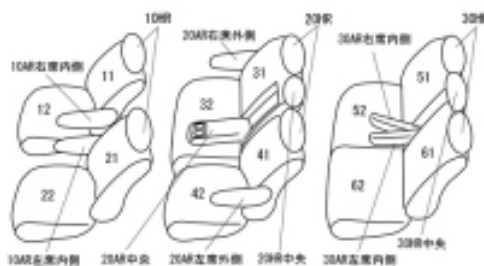

Autobacsオリジナルスタイリッシュ ブラック×ワインステッチ 3列車全席分

トヨタ アルファード H20/5 ~ 23/10

商品番号	ET-1500	年式	H20(2008)/5 ~ H 23(2011)/10	定員	8人
型式	ANH20W / ANH25W / GGH20W / GGH25W				
グレード	240X / 240S / 350X / 350S				
適合形状	1列目手動シート				
シート パターン	ヘッドレスト総数	1列目肘掛	2列目肘掛	3列目肘掛	サイドエアバッグ
	8	2	3	2	
適合不可					