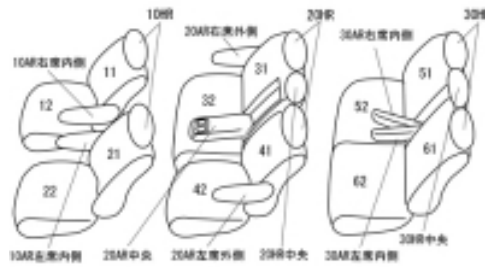

# Autobacsオリジナルスタイリッシュ ブラック×ワインステッチ 3列車全席分

## トヨタ アルファード ガソリン H20/5 ~ 23/10

商品番号	ET-1500	年式	H20(2008)/5 ~ H 23(2011)/10		定員	8人
型式	ANH20W / ANH25W / GGH20W / GGH25W					
グレード	240X / 240S / 350X / 350S					
適合形状	1列目手動シート					
シート パターン	ヘッドレスト総数	1列目肘掛	2列目肘掛	3列目肘掛	サイドエアバッグ	
	8	2	3	2		
適合不可						