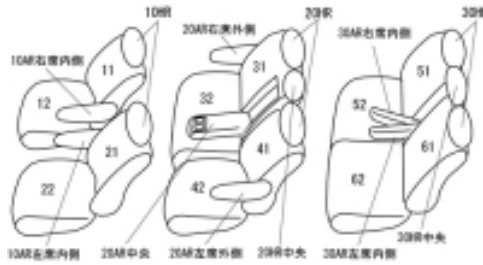

Autobacsオリジナルスタイリッシュ
ブラック×ワインステッチ
3列車全席分

トヨタ アルファード ガソリン H20/5 ~ 23/10

商品番号	ET-1500	年式	H20(2008)/5 ~ H 23(2011)/10	定員	8人
型式	ANH20W / ANH25W / GGH20W / GGH25W				
グレード	240X / 240S / 350X / 350S				
適合形状	1列目手動シート				
シート パターン	ヘッドレスト総数	1列目肘掛	2列目肘掛	3列目肘掛	サイドエアバッグ
	8	2	3	2	
適合不可					