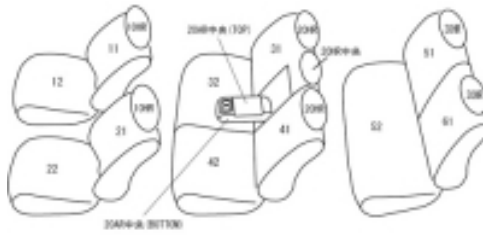

Autobacsオリジナル スタイリッシュ ブラック×ワインステッチ 3列車全席分

マツダ CX-8

商品番号	EZ-7041	年式	H29(2017)/12 ~ R1(2019)/11	定員	7人
型式	KG2P / KG5P				
グレード	XD PROACTIVE / 25S PROACTIVE / 25T PROACTIVE 1列目アームレスト付き大型コンソールボックスにはカバーがありません				
適合形状	運転席パワーシート 2列目6:4分割 2列目アームレストに充電用USB端子、小物入れ付き				
シート パターン	ヘッドレスト総数	1列目肘掛	2列目肘掛	3列目肘掛	サイドエアバッグ
	7	0	1	0	○
適合不可	運転席手動シート {XD Lパッケージ / 25S L Package / 25T L Package} 本革シート オプションのラゲッジトレイを装着されている方				