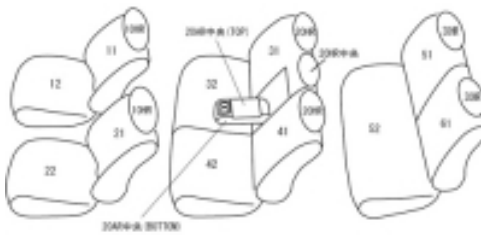

Autobacsオリジナル スタイリッシュ  
ブラック×ワインステッチ  
3列車全席分

マツダ CX-8

商品番号	EZ-7041	年式	H29(2017)/12 ~ R1(2019)/11	定員	7人
型式	KG2P / KG5P				
グレード	XD PROACTIVE / 25S PROACTIVE / 25T PROACTIVE 1列目アームレスト付き大型コンソールボックスにはカバーがありません				
適合形状	運転席パワーシート 2列目6:4分割 2列目アームレストに充電用USB端子、小物入れ付き				
シート パターン	ヘッドレスト総数	1列目肘掛	2列目肘掛	3列目肘掛	サイドエアバッグ
	7	0	1	0	○
適合不可	運転席手動シート {XD Lパッケージ / 25S L Package / 25T L Package} 本革シート オプションのラゲッジトレイを装着されている方				