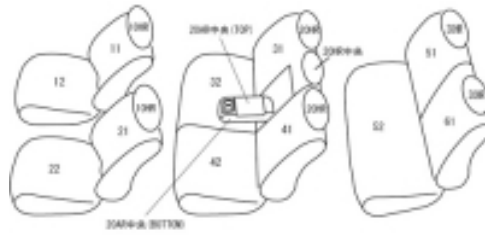

# Autobacsオリジナル スタイリッシュ ブラック×ワインステッチ 3列車全席分

## マツダ CX-8

商品番号	EZ-7041	年式	H29(2017)/12 ~ R1(2019)/11	定員	7人
型式	KG2P / KG5P				
グレード	XD PROACTIVE / 25S PROACTIVE / 25T PROACTIVE 1列目アームレスト付き大型コンソールボックスにはカバーがありません				
適合形状	運転席パワーシート 2列目6:4分割 2列目アームレストに充電用USB端子、小物入れ付き				
シート パターン	ヘッドレスト総数	1列目肘掛	2列目肘掛	3列目肘掛	サイドエアバッグ
	7	0	1	0	○
適合不可	運転席手動シート {XD Lパッケージ / 25S L Package / 25T L Package} 本革シート オプションのラゲッジトレイを装着されている方				