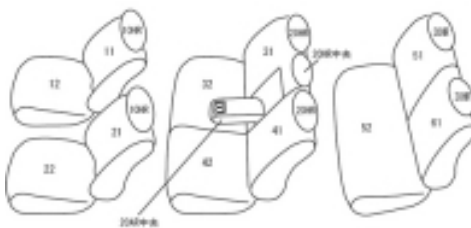

Autobacsオリジナル スタイリッシュ ブラック×ワインステッチ 3列車全席分

マツダ CX-8

商品番号	EZ-7043	年式	H29(2017)/12 ~ R4(2022)/12	定員	7人
型式	KG2P / KG5P				
グレード	XD / 25S XD SMART EDITION / 25S SMART EDITION 1列目アームレスト付き大型コンソールボックスにはカバーがありません				
適合形状	運転席手動シート 2列目6:4分割 2列目アームレストに充電用USB無し、小物入れ無し				
シート パターン	ヘッドレスト総数	1列目肘掛	2列目肘掛	3列目肘掛	サイドエアバッグ
	7	0	1	0	○
適合不可	運転席パワーシート {XD Lパッケージ / 25S L Package / 25T L Package} 本革シート オプションのラゲジトレイを装着されている方				