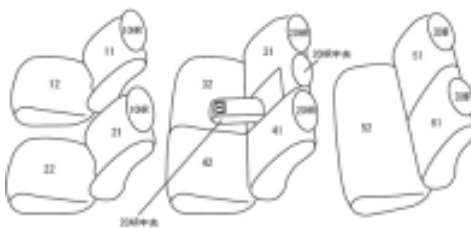

Autobacsオリジナル スタイリッシュ
ブラック×ワインステッチ
3列車全席分

マツダ CX-8

商品番号	EZ-7043	年式	H29(2017)/12 ~ R4(2022)/12	定員	7人
型式	KG2P / KG5P				
グレード	XD / 25S XD SMART EDITION / 25S SMART EDITION 1列目アームレスト付き大型コンソールボックスにはカバーがありません				
適合形状	運転席手動シート 2列目6:4分割 2列目アームレストに充電用USB無し、小物入れ無し				
シート パターン	ヘッドレスト総数	1列目肘掛	2列目肘掛	3列目肘掛	サイドエアバッグ
	7	0	1	0	○
適合不可	運転席パワーシート {XD Lパッケージ / 25S L Package / 25T L Package} 本革シート オプションのラゲジトレイを装着されている方				