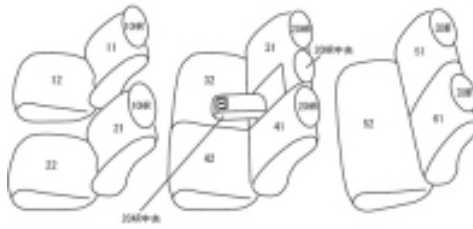

Autobacsオリジナルスタイリッシュ ブラック×ワインステッチ 3列車全席分

マツダ CX-8

商品番号	EZ-7043	年式	H29(2017)/12 ~ R4(2022)/12	定員	7人
型式	KG2P / KG5P				
グレード	XD / 25S XD SMART EDITION / 25S SMART EDITION 1列目アームレスト付き大型コンソールボックスにはカバーがありません				
適合形状	運転席手動シート 2列目6:4分割 2列目アームレストに充電用USB無し、小物入れ無し				
シート パターン	ヘッドレスト総数	1列目肘掛	2列目肘掛	3列目肘掛	サイドエアバッグ
	7	0	1	0	○
適合不可	運転席パワーシート {XD Lパッケージ / 25S L Package / 25T L Package} 本革シート オプションのラゲジトレイを装着されている方				