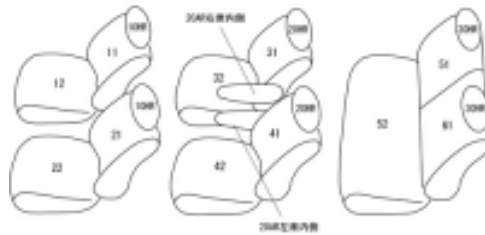

Autobacsオリジナル スタイリッシュ ブラック×ワインステッチ 3列車全席分

マツダ CX-8

商品番号	EZ-7042	年式	H29(2017)/12 ~ R4(2022)/12	定員	6人
型式	KG2P / KG5P				
グレード	XD / 25S XD SMART EDITION / 25S SMART EDITION 1列目アームレスト付き大型コンソールボックスにはカバーがありません				
適合形状	運転席手動シート 2列目キャブテンシート				
シート パターン	ヘッドレスト総数	1列目肘掛	2列目肘掛	3列目肘掛	サイドエアバッグ
	6	0	2	0	○
適合不可	運転席パワーシート {XD Lパッケージ / 25S L Package / 25T L Package} 本革シート オプションのラゲジトレイを装着されている方				