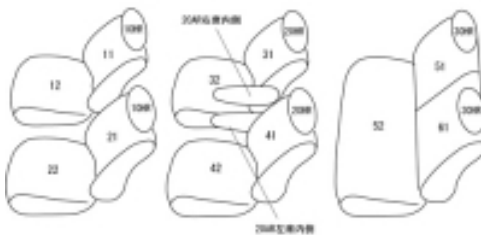

Autobacsオリジナル スタイリッシュ ブラック×ワインステッチ 3列車全席分

マツダ CX-8

商品番号	EZ-7042	年式	H29(2017)/12 ~ R4(2022)/12	定員	6人
型式	KG2P / KG5P				
グレード	XD / 25S XD SMART EDITION / 25S SMART EDITION				
適合形状	1列目アームレスト付き大型コンソールボックスにはカバーがありません 運転席手動シート 2列目キャブテンシート				
シート パターン	ヘッドレスト総数	1列目肘掛	2列目肘掛	3列目肘掛	サイドエアバッグ
	6	0	2	0	○
適合不可	運転席パワーシート {XD Lパッケージ / 25S L Package / 25T L Package} 本革シート オプションのラゲジトレイを装着されている方				