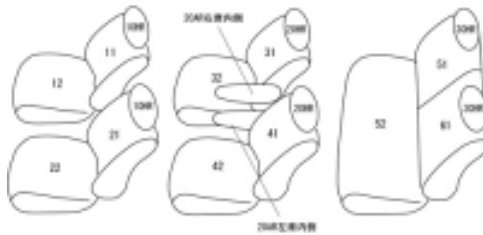

Autobacsオリジナル スタイリッシュ ブラック×ワインステッチ 3列車全席分

マツダ CX-8

商品番号	EZ-7042	年式	H29(2017)/12 ~ R4(2022)/12	定員	6人
型式	KG2P / KG5P				
グレード	XD / 25S XD SMART EDITION / 25S SMART EDITION 1列目アームレスト付き大型コンソールボックスにはカバーがありません				
適合形状	運転席手動シート 2列目キャプテンシート				
シート パターン	ヘッドレスト総数	1列目肘掛	2列目肘掛	3列目肘掛	サイドエアバッグ
	6	0	2	0	○
適合不可	運転席パワーシート {XD Lパッケージ / 25S L Package / 25T L Package} 本革シート オプションのラゲジトレイを装着されている方				