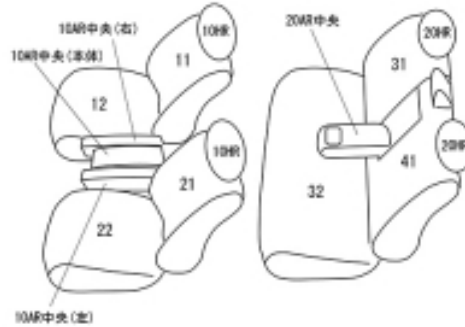

# Autobacsオリジナル スタイリッシュ ブラック×ワインステッチ 2列車全席分

## ホンダシビック ハッチバック

商品番号	EH-2100		年式	H29(2017)/10 ~ R2(2020)/1		定員	5人	
型式	FK7							
グレード	HATCHBACK							
適合形状								
シート パターン	ヘッドレスト総数	1列目肘掛	2列目肘掛	3列目肘掛	サイドエアバッグ			
	4	3	1					
適合不可	オプションレザーパッケージ(本革、かつ1列目がパワーシートになる為) R2(2020).1.23マイナーチェンジ以降の車(1列目パワーシート標準装備となる為)							