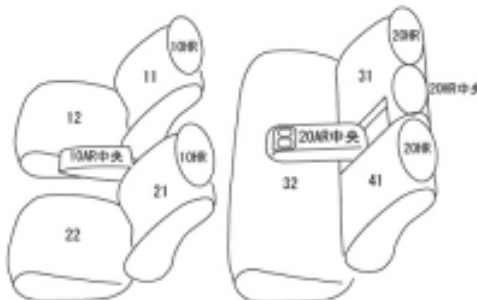

Autobacsオリジナル スタイリッシュ  
ブラック×ワインステッチ  
2列車全席分

トヨタ カローラ スポーツ ハイブリッド

商品番号	ET-1212	年式	H30(2018)/6~	定員	5人
型式	ZWE211H / ZWE213H / ZWE219H				
グレード	G "X" / G / G " Style Package "				
適合形状	フロントスポーティシートに対応 シートヒーター装備車にも対応				
シート パターン	ヘッドレスト総数	1列目肘掛	2列目肘掛	3列目肘掛	サイドエアバッグ
	5	1	1	-	
適合不可	G"Style 50Million Edition"				