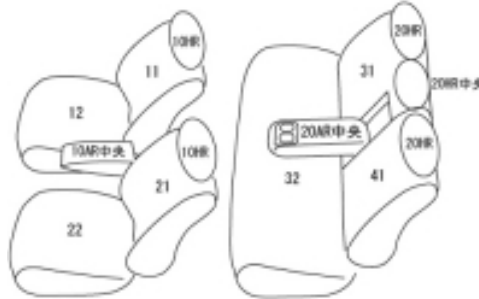

Autobacsオリジナル スタイリッシュ
ブラック×ワインステッチ
2列車全席分

トヨタ カローラ スポーツ ハイブリッド

商品番号	ET-1212	年式	H30(2018)/6~	定員	5人
型式	ZWE211H / ZWE213H / ZWE219H				
グレード	G " X " / G / G " Style Package "				
適合形状	フロントスポーティシートに対応 シートヒーター装備車にも対応				
シート パターン	ヘッドレスト総数	1列目肘掛	2列目肘掛	3列目肘掛	サイドエアバッグ
	5	1	1	-	
適合不可	G"Style 50Million Edition"				