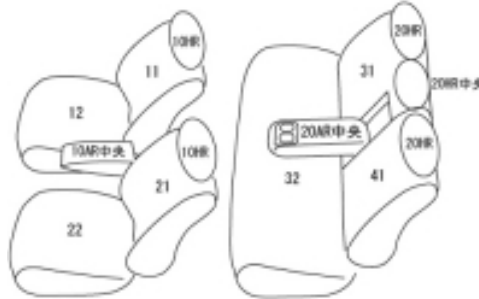

Autobacsオリジナル スタイリッシュ
ブラック×ワインステッチ
2列車全席分

トヨタ カローラ スポーツ ガソリン

商品番号	ET-1214	年式	H30(2018)/6~R 7(2025)/5	定員	5人
型式	NRE210H / NRE214H / MZEA12H				
グレード	G "X" / G / G " Style Package "				
適合形状	フロントスポーティシートに対応 シートヒーター装備車にも対応				
シート パターン	ヘッドレスト総数	1列目肘掛	2列目肘掛	3列目肘掛	サイドエアバッグ
	5	1	1	-	
適合不可	2025.5 車両販売終了				