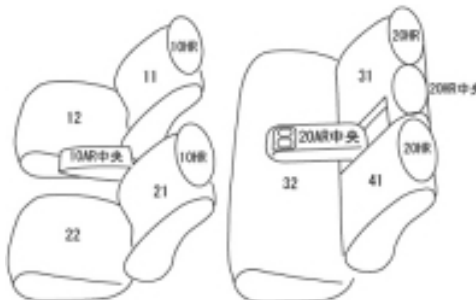

Autobacsオリジナル スタイリッシュ  
ブラック×ワインステッチ  
2列車全席分

トヨタ カローラ スポーツ ガソリン

商品番号	ET-1214	年式	H30(2018)/6~	定員	5人
型式	NRE210H / NRE214H / MZEA12H				
グレード	G "X" / G / G " Style Package "				
適合形状	フロントスポーティシートに対応 シートヒーター装備車にも対応				
シート パターン	ヘッドレスト総数	1列目肘掛	2列目肘掛	3列目肘掛	サイドエアバッグ
	5	1	1	-	
適合不可					