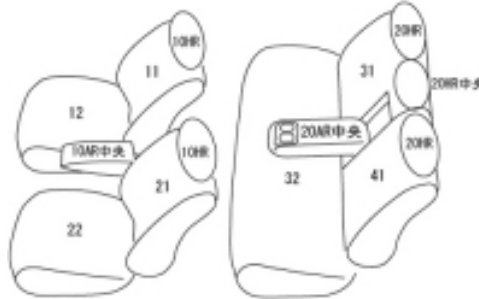

Autobacsオリジナル スタイリッシュ
ブラック×ワインステッチ
2列車全席分

トヨタ カローラ スポーツ ガソリン

商品番号	ET-1214	年式	H30(2018)/6~	定員	5人
型式	NRE210H / NRE214H / MZEA12H				
グレード	G " X " / G / G " Style Package "				
適合形状	フロントスポーティシートに対応 シートヒーター装備車にも対応				
シート パターン	ヘッドレスト総数	1列目肘掛	2列目肘掛	3列目肘掛	サイドエアバッグ
	5	1	1	-	
適合不可					