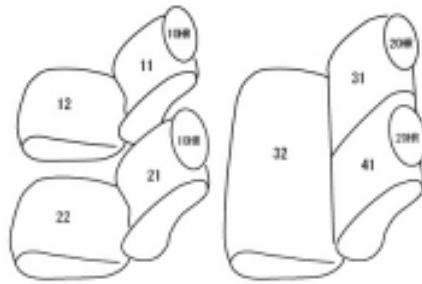

Autobacsオリジナル スタイリッシュ
ブラック×ワインステッチ
2列車全席分

スズキジムニー シエラ

商品番号	ES-6015	年式	H30(2018)/7~	定員	4人
型式	JB74W				
グレード	JC / JL(スズキ セーフティーサポート装着車可)				
適合形状					
シート パターン	ヘッドレスト総数	1列目肘掛	2列目肘掛	3列目肘掛	サイドエアバッグ
	4	0	0	-	
適合不可					