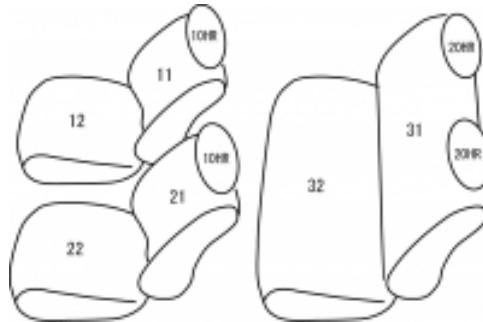

Autobacsオリジナル スタイリッシュ
ブラック×ワインステッチ
2列車全席分

ダイハツ ミラトコット

商品番号	ED-6583	年式	H30(2018)/6~	定員	4人
型式	LA550S / LA560S				
グレード	G"SA " / X"SA " / G"リミテッドSA "				
適合形状	ヘッドレスト分離型 シートリフターあり オプション・助手席シートアンダートレイ装備車にも対応				
シート パターン	ヘッドレスト総数	1列目肘掛	2列目肘掛	3列目肘掛	サイドエアバッグ
	4	0	0		
適合不可	ヘッドレスト一体型 シートリフターなし				