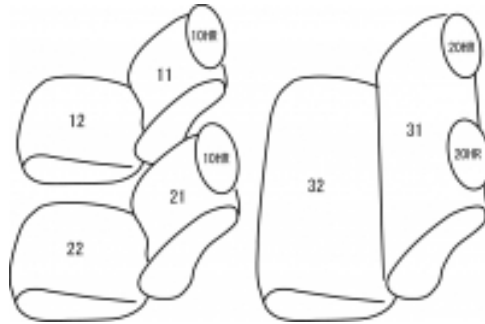

Autobacsオリジナル スタイリッシュ
ブラック×ワインステッチ
2列車全席分

ダイハツ ミラトコット

商品番号	ED-6583	年式	H30(2018)/6~	定員	4人
型式	LA550S / LA560S				
グレード	G"SA " / X"SA " / G "リミテッド SA "				
適合形状	ヘッドレスト分離型 シートリフターあり オプション・助手席シートアンダートレイ装備車にも対応				
シート パターン	ヘッドレスト総数	1列目肘掛	2列目肘掛	3列目肘掛	サイドエアバッグ
	4	0	0		
適合不可	ヘッドレスト一体型 シートリフターなし				