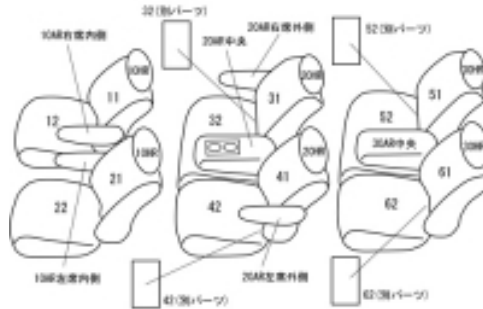

Autobacsオリジナル スタイリッシュ

ブラック×ワインステッチ

3列車全席分

ホンダ エリシオン H16/5 ~ 17/9

商品番号	EH-0442	年式	H16(2004)/5 ~ H17(2005)/9	定員	8人
型式	RR1 / RR2 / RR3 / RR4				
グレード	VG / G				
適合形状	運転席手動シート				
シートパターン	ヘッドレスト総数	1列目肘掛	2列目肘掛	3列目肘掛	サイドエアバッグ
	6	2	3	1	×
適合不可	本革シート オプションの2列目回転機構付きシート車 M 助手席、2列目左右アームレスト無し				