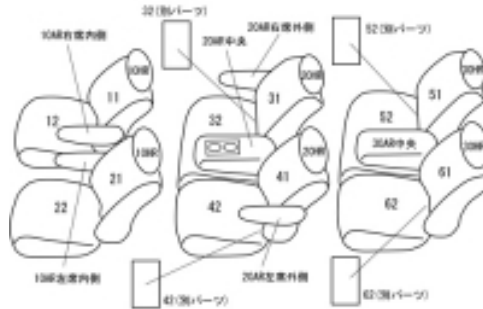

Autobacsオリジナル スタイリッシュ ブラック×ワインステッチ 3列車全席分

ホンダ エリシオン H16/5 ~ 17/9

商品番号	EH-0442		年式	H16(2004)/5 ~ H17(2005)/9		定員	8人
型式	RR1 / RR2 / RR3 / RR4						
グレード	VG / G						
適合形状	運転席手動シート						
シートパターン	ヘッドレスト総数	1列目肘掛	2列目肘掛	3列目肘掛	サイドエアバッグ		
	6	2	3	1	×		
適合不可	本革シート オプションの2列目回転機構付きシート車 M 助手席、2列目左右アームレスト無し						