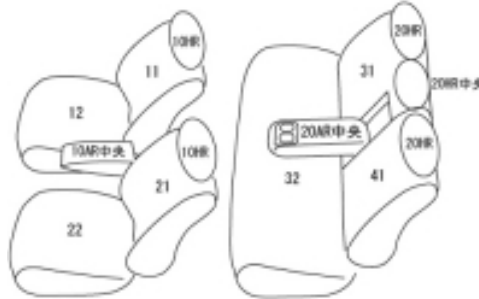

Autobacsオリジナル スタイリッシュ  
ブラック×ワインステッチ  
2列車全席分

トヨタ カローラ スポーツ ハイブリッド

|             |  |       |              |       |          |
|-------------|--|-------|--------------|-------|----------|
| 商品番号        | ET-1211  | 年式    | H30(2018)/6~ | 定員    | 5人       |
| 型式          | ZWE211H / ZWE213H / ZWE219H  |       |              |       |          |
| グレード        | G "Z"  |       |              |       |          |
| 適合形状        | フロントスポーツシートに対応<br>シートヒーター装備車にも対応   |       |              |       |          |
| シート<br>パターン | ヘッドレスト総数   | 1列目肘掛 | 2列目肘掛        | 3列目肘掛 | サイドエアバッグ |
|             | 5  | 1     | 1            | -     |          |
| 適合不可        | メーカーオプションの本革+ウルトラスエードのコンビシート装備車 運転席電動ランバーサポートが装備されるため<br>メーカーオプションの本革+プランノープのコンビシート装備車 運転席電動ランバーサポートが装備されるため |       |              |       |          |