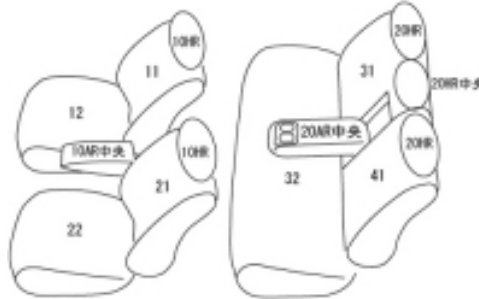

Autobacsオリジナル スタイリッシュ
ブラック×ワインステッチ
2列車全席分

トヨタ カローラ スポーツ ハイブリッド

商品番号	ET-1211	年式	H30(2018)/6~	定員	5人
型式	ZWE211H / ZWE213H / ZWE219H				
グレード	G "Z"				
適合形状	フロントスポーツシートに対応 シートヒーター装備車にも対応				
シート パターン	ヘッドレスト総数	1列目肘掛	2列目肘掛	3列目肘掛	サイドエアバッグ
	5	1	1	-	
適合不可	メーカーオプションの本革+ウルトラスエードのコンビシート装備車 運転席電動ランバーサポートが装備されるため メーカーオプションの本革+プランノープのコンビシート装備車 運転席電動ランバーサポートが装備されるため				