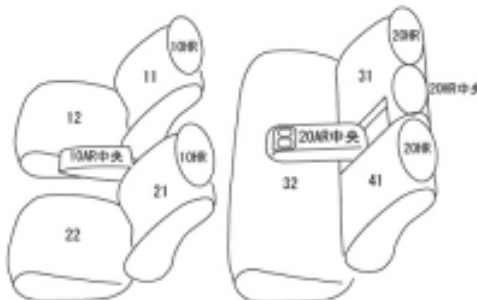

Autobacsオリジナル スタイリッシュ
ブラック×ワインステッチ
2列車全席分

トヨタ カローラ スポーツ ハイブリッド

商品番号	ET-1211	年式	H30(2018)/6~	定員	5人
型式	ZWE211H / ZWE213H / ZWE219H				
グレード	G "Z"				
適合形状	フロントスポーツシートに対応 シートヒーター装備車にも対応				
シート パターン	ヘッドレスト総数	1列目肘掛	2列目肘掛	3列目肘掛	サイドエアバッグ
	5	1	1	-	
適合不可	メーカーオプションの本革+ウルトラスエードのコンビシート装備車 運転席電動ランバーサポートが装備されるため メーカーオプションの本革+プランノープのコンビシート装備車 運転席電動ランバーサポートが装備されるため				