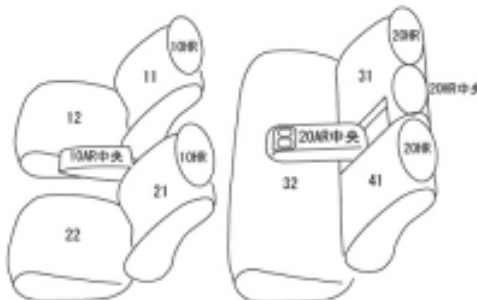

Autobacsオリジナル スタイリッシュ
ブラック×ワインステッチ
2列車全席分

トヨタ カローラ スポーツ ガソリン

商品番号	ET-1213	年式	H30(2018)/6~	定員	5人
型式	NRE210H / NRE214H / MZEA12H				
グレード	G "Z"				
適合形状	フロントスポーツシートに対応 シートヒーター装備車にも対応				
シート パターン	ヘッドレスト総数	1列目肘掛	2列目肘掛	3列目肘掛	サイドエアバッグ
	5	1	1	-	
適合不可	メーカーオプションの本革+ウルトラスエードのコンビシート装備車 運転席電動ランバーサポートが装備されるため メーカーオプションの本革+プランノープのコンビシート装備車 運転席電動ランバーサポートが装備されるため				