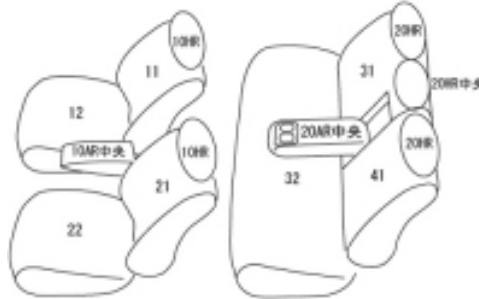

Autobacsオリジナル スタイリッシュ

ブラック×ワインステッチ

2列車全席分

トヨタ カローラ スポーツ ガソリン

商品番号	ET-1213	年式	H30(2018)/6~	定員	5人
型式	NRE210H / NRE214H / MZEA12H				
グレード	G "Z"				
適合形状	フロントスポーツシートに対応 シートヒーター装備車にも対応				
シート パターン	ヘッドレスト総数	1列目肘掛	2列目肘掛	3列目肘掛	サイドエアバッグ
	5	1	1	-	
適合不可	メーカーオプションの本革+ウルトラスエードのコンビシート装備車 運転席電動ランバーサポートが装備されるため メーカーオプションの本革+プランノープのコンビシート装備車 運転席電動ランバーサポートが装備されるため				

商品コード : 01544895

JANコード : 4549801614161