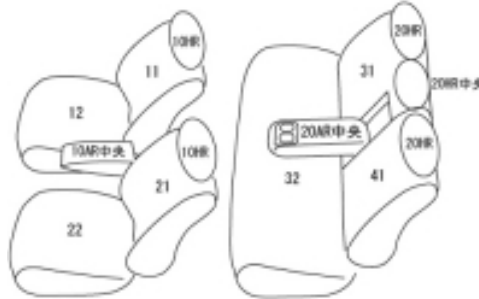

Autobacsオリジナル スタイリッシュ
ブラック×ワインステッチ
2列車全席分

トヨタ カローラ スポーツ ガソリン

商品番号	ET-1213	年式	H30(2018)/6 ~ R 7(2025)/5	定員	5人
型式	NRE210H / NRE214H / MZEA12H				
グレード	G "Z"				
適合形状	フロントスポーツシートに対応 シートヒーター装備車にも対応				
シート パターン	ヘッドレスト総数	1列目肘掛	2列目肘掛	3列目肘掛	サイドエアバッグ
	5	1	1	-	
適合不可	メーカーオプションの本革+ウルトラスエードのコンビシート装備車 運転席電動ランバーサポートが装備されるため メーカーオプションの本革+プランノープのコンビシート装備車 運転席電動ランバーサポートが装備されるため 2025.5 車両販売終了				