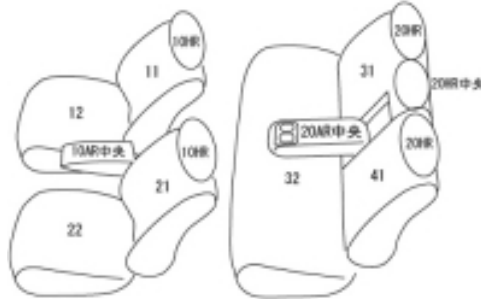

Autobacsオリジナル スタイリッシュ
ブラック×ワインステッチ
2列車全席分

トヨタ カローラ スポーツ ガソリン

商品番号	ET-1213	年式	H30(2018)/6~	定員	5人
型式	NRE210H / NRE214H / MZEA12H				
グレード	G "Z"				
適合形状	フロントスポーツシートに対応 シートヒーター装備車にも対応				
シート パターン	ヘッドレスト総数	1列目肘掛	2列目肘掛	3列目肘掛	サイドエアバッグ
	5	1	1	-	
適合不可	メーカーオプションの本革+ウルトラスエードのコンビシート装備車 運転席電動ランバーサポートが装備されるため メーカーオプションの本革+ブランノーブのコンビシート装備車 運転席電動ランバーサポートが装備されるため				