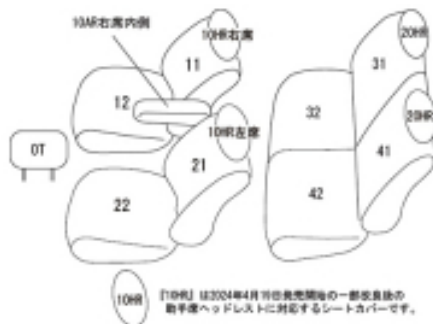

# Autobacsオリジナルスタイリッシュ ブラック×ワインステッチ 2列車全席分

## ホンダ N-VAN

商品番号	EH-2050	年式	H30(2018)/7 ~	定員	4人
型式	JJ1 / JJ2				
グレード	+STYLE FUN (AT車) / +STYLE FUN Honda SENSING (AT車) / +STYLE FUN・ターボ Honda SENSING +STYLE COOL (AT車) / +STYLE COOL Honda SENSING (AT車) / +STYLE COOL・ターボHonda SENSING FUN(AT車) / FUN・ターボ / STYLE+NATURE(FUNがベース特別仕様車) 【L / L Honda SENSING】のAT車でオプションのリアシートピロー（2列目ヘッドレスト）装備車				
適合形状	<ul style="list-style-type: none"><li>・1列目アームレスト装備</li><li>・2列目ヘッドレスト装備</li><li>・AT車</li></ul> 上記の全てが該当する車のみ適合します  <ul style="list-style-type: none"><li>・ダイブダウン機構対応</li></ul> 注意：ダイブダウン時の動作の妨げにならない様、考慮して作成しておりますが、デザインによっては厚みが出てしまう為格納時に多少浮く可能性があります。  当商品は2018年7月13日～2024年4月18日までの一部改良前のモデル、2024年4月19日から発売開始の一部改良後のモデル、どちらも対応しています。 一部改良後のモデルは助手席ヘッドレストが大きくなっています。 助手席ヘッドレストカバーは一部改良前の車両はパーツタグ『10HR左席』を、一部改良後の車両は『10HR』を使用して下さい。  オプションのアームレストコンソール付き車は別途パーツ注文でアームレストコンソールのみご購入いただけます。 注文はこちら <a href="https://www.11i.co.jp/support/seatpartssearch/">https://www.11i.co.jp/support/seatpartssearch/</a>  オプションアームレスト取付説明書 0329  品番検索で迷われた方は { コチラ }				
シートパターン	ヘッドレスト総数	1列目肘掛	2列目肘掛	3列目肘掛	サイドエアバッグ
	4	1	0	-	設定なし