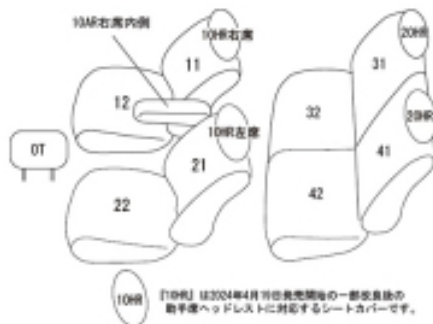

Autobacsオリジナルスタイリッシュ ブラック×ワインステッチ 2列車全席分

ホンダ N-VAN

商品番号	EH-2050	年式	H30(2018)/7 ~	定員	4人
型式	JJ1 / JJ2				
グレード	+STYLE FUN (AT車) / +STYLE FUN Honda SENSING (AT車) / +STYLE FUN・ターボ Honda SENSING +STYLE COOL (AT車) / +STYLE COOL Honda SENSING (AT車) / +STYLE COOL・ターボHonda SENSING FUN(AT車) / FUN・ターボ / STYLE+NATURE(FUNがベース特別仕様車) FUN NATURE STYLE / FUN・ターボ NATURE STYLE 【L / L Honda SENSING】のAT車でオプションのリアシートピロー（2列目ヘッドレスト）装備車				
適合形状	<ul style="list-style-type: none"> ・1列目アームレスト装備 ・2列目ヘッドレスト装備 ・AT車 上記の全てが該当する車のみ適合します <ul style="list-style-type: none"> ・ダイブダウン機構対応 注意：ダイブダウン時の動作の妨げにならない様、 考慮して作成しておりますが、 デザインによっては厚みが出てしまう為 格納時に多少浮く可能性があります。 当商品は2018年7月13日～2024年4月18日までの一部改良前のモデル、2024年4月19日から発売開始の一部改良後のモデル、どちらも対応しています。 一部改良後のモデルは助手席ヘッドレストが大きくなっています。 助手席ヘッドレストカバーは一部改良前の車両はパーツタグ『10HR左席』を、一部改良後の車両は『10HR』 を使用して下さい。 オプションのアームレストコンソール付き車は別途パーツ注文でアームレストコンソールのみご購入いただけます。 注文はこちら https://www.11i.co.jp/support/seatpartssearch/ オプションアームレスト取付説明書 0329 品番検索で迷われた方は { コチラ }				
	ヘッドレスト総数	1列目肘掛	2列目肘掛	3列目肘掛	サイドエアバッグ

パターン	4	1	0	-	設定なし
シート 適合不可					

商品コード : 01547938

JANコード : 4549801661158