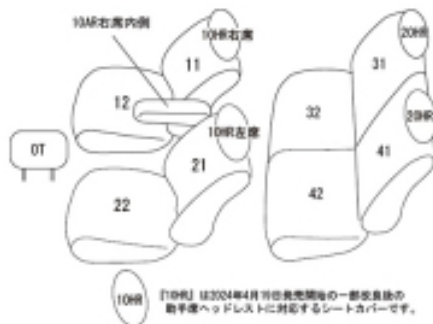

# Autobacsオリジナルスタイリッシュ ブラック×ワインステッチ 2列車全席分

## ホンダ N-VAN

商品番号	EH-2050	年式	H30(2018)/7 ~	定員	4人
型式	JJ1 / JJ2				
グレード	+STYLE FUN (AT車) / +STYLE FUN Honda SENSING (AT車) / +STYLE FUN・ターボ Honda SENSING +STYLE COOL (AT車) / +STYLE COOL Honda SENSING (AT車) / +STYLE COOL・ターボHonda SENSING FUN(AT車) / FUN・ターボ / STYLE+NATURE(FUNがベース特別仕様車) FUN NATURE STYLE / FUN・ターボ NATURE STYLE 【L / L Honda SENSING】のAT車でオプションのリアシートピロー（2列目ヘッドレスト）装備車				
適合形状	<ul style="list-style-type: none"> <li>・1列目アームレスト装備</li> <li>・2列目ヘッドレスト装備</li> <li>・AT車</li> </ul> 上記の全てが該当する車のみ適合します  <ul style="list-style-type: none"> <li>・ダイブダウン機構対応</li> </ul> 注意：ダイブダウン時の動作の妨げにならない様、 考慮して作成しておりますが、 デザインによっては厚みが出てしまう為 格納時に多少浮く可能性があります。  当商品は2018年7月13日～2024年4月18日までの一部改良前のモデル、2024年4月19日から発売開始の一部 改良後のモデル、どちらも対応しています。 一部改良後のモデルは助手席ヘッドレストが大きくなっています。 助手席ヘッドレストカバーは一部改良前の車両はパーツタグ『10HR左席』を、一部改良後の車両は『10HR』 を使用して下さい。  オプションのアームレストコンソール付き車は別途パーツ注文でアームレストコンソールのみご購入いただけ ます。 注文はこちら <a href="https://www.11i.co.jp/support/seatpartssearch/">https://www.11i.co.jp/support/seatpartssearch/</a> オプションアームレスト取付説明書 0329 品番検索で迷われた方は { コチラ }				
	ヘッドレスト総数	1列目肘掛	2列目肘掛	3列目肘掛	サイドエアバッグ