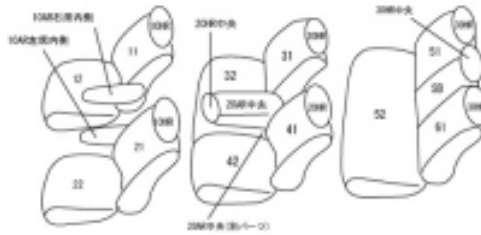

# Autobacsオリジナルスタイリッシュ ブラック×ワインステッチ 3列車全席分

## ホンダ オデッセイ ガソリン

商品番号	EH-2516		年式	H29(2017)/12 ~ R2(2020)/10		定員	8人	
型式	RC1 / RC2							
グレード	G・AERO Honda SENSING							
適合形状	運転席手動シート 運転席通常(大型ではない)アームレスト装備車							
シート パターン	ヘッドレスト総数	1列目肘掛	2列目肘掛	3列目肘掛	サイドエアバッグ			
	8	2	1	0				
適合不可	運転席パワーシート 運転席大型アームレスト装備車 オプションのラゲッジフロアカバー装着車							