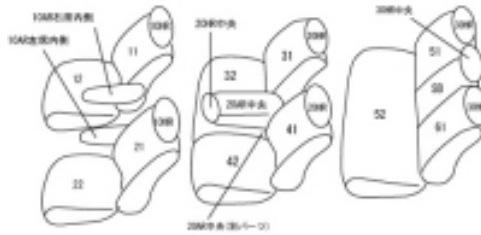

Autobacsオリジナル スタイリッシュ ブラック×ワインステッチ 3列車全席分

ホンダ オデッセイ ガソリン

商品番号	EH-2516	年式	H29(2017)/12 ~ R2(2020)/10	定員	8人
型式	RC1 / RC2				
グレード	G・AERO Honda SENSING				
適合形状	運転席手動シート 運転席通常(大型ではない)アームレスト装備車				
シート パターン	ヘッドレスト総数	1列目肘掛	2列目肘掛	3列目肘掛	サイドエアバッグ
	8	2	1	0	
適合不可	運転席パワーシート 運転席大型アームレスト装備車 オプションのラゲッジフロアカバー装着車				