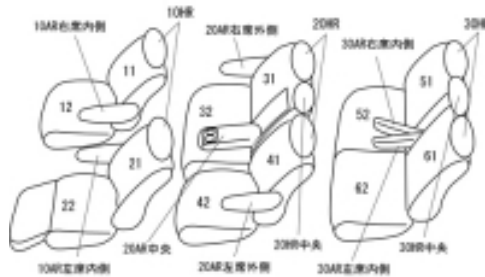

Autobacsオリジナルスタイリッシュ ブラック×ワインステッチ 3列車全席分

トヨタ アルファード ガソリン H20/5 ~ 23/10

商品番号	ET-1501	年式	H20(2008)/5 ~ H 23(2011)/10		定員	8人
型式	ANH20W / ANH25W / GGH20W / GGH25W					
グレード	240G / 350G					
適合形状	1列目パワーシート					
シート パターン	ヘッドレスト総数	1列目肘掛	2列目肘掛	3列目肘掛	サイドエアバッグ	
	8	2	3	2		
適合不可						