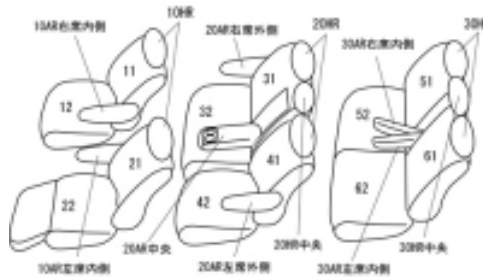

Autobacsオリジナル スタイリッシュ ブラック×ワインステッチ 3列車全席分

トヨタ アルファード ガソリン H20/5 ~ 23/10

| | | | | | |
|-------------|-----------------------------------|-------|--------------------------------|-------|----------|
| 商品番号 | ET-1501 | 年式 | H20(2008)/5 ~ H 23(2011)/10 | 定員 | 8人 |
| 型式 | ANH20W / ANH25W / GGH20W / GGH25W | | | | |
| グレード | 240G / 350G | | | | |
| 適合形状 | 1列目パワーシート | | | | |
| シート パターン | ヘッドレスト総数 | 1列目肘掛 | 2列目肘掛 | 3列目肘掛 | サイドエアバッグ |
| | 8 | 2 | 3 | 2 | |
| 適合不可 | | | | | |