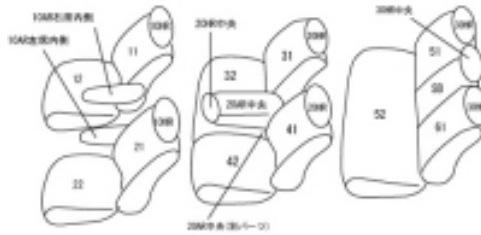

# Autobacsオリジナルスタイリッシュ ブラック×ワインステッチ 3列車全席分

## ホンダ オデッセイ ハイブリッド

商品番号	EH-2516	年式	H29(2017)/12 ~ R2(2020)/10	定員	8人
型式	RC4				
グレード	HYBRID Honda SENSING				
適合形状	運転席手動シート 運転席通常(大型ではない)アームレスト装備車				
シート パターン	ヘッドレスト総数	1列目肘掛	2列目肘掛	3列目肘掛	サイドエアバッグ
	8	2	1	0	
適合不可	運転席パワーシート 運転席大型アームレスト装備車 オプションのラゲッジフロアカバー装着車				