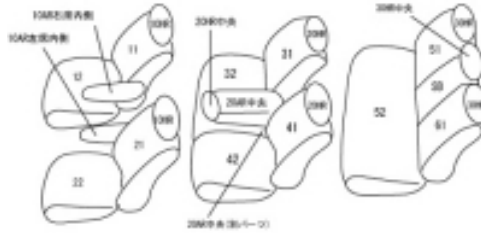

Autobacsオリジナルスタイリッシュ ブラック×ワインステッチ 3列車全席分

ホンダ オデッセイ ハイブリッド

商品番号	EH-2516	年式	H29(2017)/12 ~ R2(2020)/10	定員	8人
型式	RC4				
グレード	HYBRID Honda SENSING				
適合形状	運転席手動シート 運転席通常(大型ではない)アームレスト装備車				
シート パターン	ヘッドレスト総数	1列目肘掛	2列目肘掛	3列目肘掛	サイドエアバッグ
	8	2	1	0	
適合不可	運転席パワーシート 運転席大型アームレスト装備車 オプションのラゲッジフロアカバー装着車				