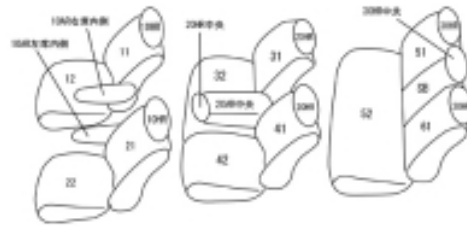

Autobacsオリジナル スタイリッシュ  
ブラック×ワインステッチ  
3列車全席分

ホンダ オデッセイ ガソリン

商品番号	EH-2519		年式	H29(2017)/12 ~ R2(2020)/10		定員	8人	
型式	RC1 RC2							
グレード	ABSOLUTE Honda SENSING							
適合形状	運転席パワーシート 運転席通常アームレスト装備車							
シート パターン	ヘッドレスト総数	1列目肘掛	2列目肘掛	3列目肘掛	サイドエアバッグ			
	8	2	1	0				
適合不可	運転席手動シート 運転席大型アームレスト装備車 オプションの本革シート オプションのラゲッジフロアカバー装着車							