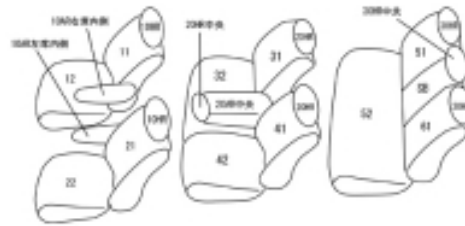

Autobacsオリジナル スタイリッシュ ブラック×ワインステッチ 3列車全席分

ホンダ オデッセイ ハイブリッド

商品番号	EH-2519	年式	H29(2017)/12 ~ R2(2020)/10	定員	8人
型式	RC4				
グレード	HYBRID ABSOLUTE Honda SENSING HYBRID Honda SENSING				
適合形状	運転席パワーシート 運転席通常アームレスト装備車				
シート パターン	ヘッドレスト総数	1列目肘掛	2列目肘掛	3列目肘掛	サイドエアバッグ
	8	2	1	0	
適合不可	運転席手動シート 運転席大型アームレスト装備車 オプションの本革シート オプションのラゲッジフロアカバー装着車				