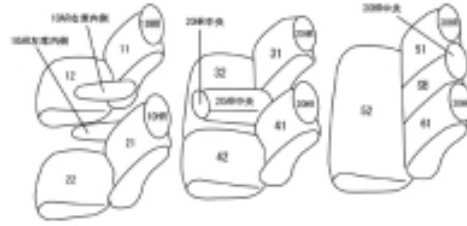

Autobacsオリジナル スタイリッシュ
ブラック×ワインステッチ
3列車全席分

ホンダ オデッセイ ハイブリッド

商品番号	EH-2519	年式	H29(2017)/12 ~ R2(2020)/10	定員	8人
型式	RC4				
グレード	HYBRID ABSOLUTE Honda SENSING HYBRID Honda SENSING				
適合形状	運転席パワーシート 運転席通常アームレスト装備車				
シート パターン	ヘッドレスト総数	1列目肘掛	2列目肘掛	3列目肘掛	サイドエアバッグ
	8	2	1	0	
適合不可	運転席手動シート 運転席大型アームレスト装備車 オプションの本革シート オプションのラゲッジフロアカバー装着車				