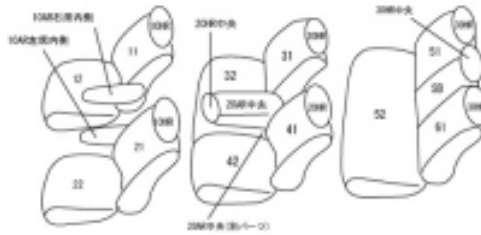

Autobacsオリジナル スタイリッシュ ブラック×ワインステッチ 3列車全席分

ホンダ オデッセイ ガソリン

商品番号	EH-2546	年式	H29(2017)/12 ~ R2(2020)/10	定員	8人
型式	RC2				
グレード	ABSOLUTE・EX Honda SENSING				
適合形状	フロント(運転席・助手席)パワーシート 運転席通常アームレスト装備車 シートヒーター標準装備				
シート パターン	ヘッドレスト総数	1列目肘掛	2列目肘掛	3列目肘掛	サイドエアバッグ
	8	2	1	0	
適合不可	フロント手動シート 運転席大型アームレスト装備車 オプションのラゲッジフロアカバー装着車				