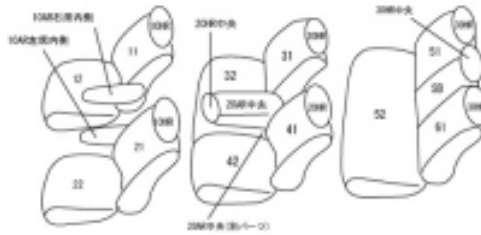

Autobacsオリジナル スタイリッシュ ブラック×ワインステッチ 3列車全席分

ホンダ オデッセイ ガソリン

商品番号	EH-2546	年式	H29(2017)/12 ~ R2(2020)/10	定員	8人
型式	RC2				
グレード	ABSOLUTE・EX Honda SENSING				
適合形状	フロント（運転席・助手席）パワーシート 運転席通常アームレスト装備車 シートヒーター標準装備				
シート パターン	ヘッドレスト総数	1列目肘掛	2列目肘掛	3列目肘掛	サイドエアバッグ
	8	2	1	0	
適合不可	フロント手動シート 運転席大型アームレスト装備車 オプションのラゲッジフロアカバー装着車				