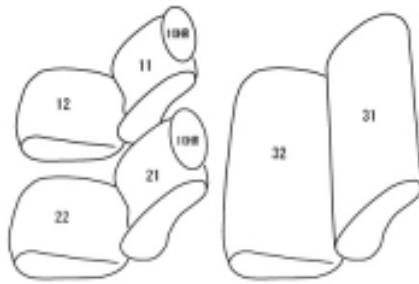

Autobacsオリジナル スタイリッシュ
ブラック×ワインステッチ
2列車全席分

スズキ ジムニー

| | | | | | |
|-------------|-------------------------|-------|--------------|-------|----------|
| 商品番号 | ES-6016 | 年式 | H30(2018)/7~ | 定員 | 4人 |
| 型式 | JB64W | | | | |
| グレード | XG(スズキ セーフティーサポート装着車可) | | | | |
| 適合形状 | 2列目背もたれ一体型用 | | | | |
| シート パターン | ヘッドレスト総数 | 1列目肘掛 | 2列目肘掛 | 3列目肘掛 | サイドエアバッグ |
| | 2 | 0 | 0 | - | |
| 適合不可 | 2列目背もたれ5:5分割 ES-6015に適合 | | | | |