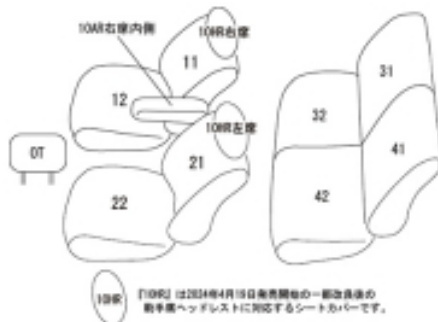

Autobacsオリジナル スタイリッシュ ブラック×ワインステッチ 2列車全席分

ホンダ N-VAN

商品番号	EH-2051	年式	H30(2018)/7 ~	定員	4人
型式	JJ1 / JJ2				
グレード	L (AT車) / L Honda SENSING (AT車)				
適合形状	<ul style="list-style-type: none">・1列目アームレスト装備・2列目ヘッドレスト未装備・AT車 上記の全てが該当する車のみ適合します <ul style="list-style-type: none">・ダイブダウン機構対応 注意：ダイブダウン時の動作の妨げにならない様、考慮して作成しておりますが、デザインによっては厚みが出てしまう為格納時に多少浮く可能性があります。 当商品は2018年7月13日～2024年4月18日までの一部改良前のモデル、2024年4月19日から発売開始の一部改良後のモデル、どちらも対応しています。 一部改良後のモデルは助手席ヘッドレストが大きくなっています。 助手席ヘッドレストカバーは一部改良前の車両はパーツタグ『10HR左席』を、一部改良後の車両は『10HR』を使用して下さい。 オプションのアームレストコンソール付き車は別途パーツ注文でアームレストコンソールのみご購入いただけます。 注文はこちら https://www.11i.co.jp/support/seatpartssearch/ オプションアームレスト取付説明書 0329 品番検索で迷われた方は { コチラ }				
シートパターン	ヘッドレスト総数	1列目肘掛	2列目肘掛	3列目肘掛	サイドエアバッグ
	2	1	0	-	設定なし