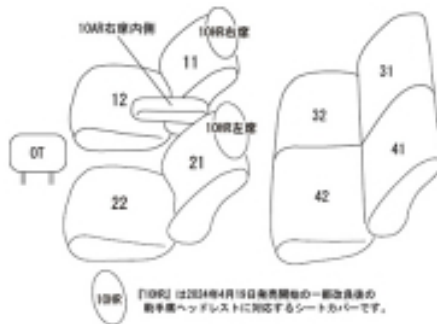

Autobacsオリジナル スタイリッシュ ブラック×ワインステッチ 2列車全席分

ホンダ N-VAN

商品番号	EH-2051	年式	H30(2018)/7 ~	定員	4人
型式	JJ1 / JJ2				
グレード	L (AT車) / L Honda SENSING (AT車)				
適合形状	<ul style="list-style-type: none"> ・1列目アームレスト装備 ・2列目ヘッドレスト未装備 ・AT車 <p>上記の全てが該当する車のみ適合します</p> <ul style="list-style-type: none"> ・ダイブダウン機構対応 <p>注意：ダイブダウン時の動作の妨げにならない様、考慮して作成しておりますが、デザインによっては厚みが出てしまう為格納時に多少浮く可能性があります。</p> <p>当商品は2018年7月13日～2024年4月18日までの一部改良前のモデル、2024年4月19日から発売開始の一部改良後のモデル、どちらも対応しています。 一部改良後のモデルは助手席ヘッドレストが大きくなっています。 助手席ヘッドレストカバーは一部改良前の車両はパーツタグ『10HR左席』を、一部改良後の車両は『10HR』を使用して下さい。</p> <p>オプションのアームレストコンソール付き車は別途パーツ注文でアームレストコンソールのみご購入いただけます。 注文はこちら https://www.11i.co.jp/support/seatpartssearch/ オプションアームレスト取付説明書 0329 品番検索で迷われた方は { コチラ }</p>				
シート パターン	ヘッドレスト総数	1列目肘掛	2列目肘掛	3列目肘掛	サイドエアバッグ
	2	1	0	-	設定なし