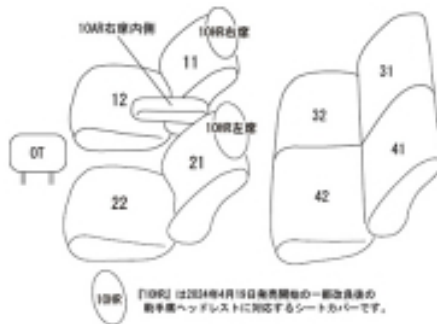

Autobacsオリジナル スタイリッシュ ブラック×ワインステッチ 2列車全席分

ホンダ N-VAN

商品番号	EH-2051	年式	H30(2018)/7 ~	定員	4人
型式	JJ1 / JJ2				
グレード	L (AT車) / L Honda SENSING (AT車)				
適合形状	<ul style="list-style-type: none">・1列目アームレスト装備・2列目ヘッドレスト未装備・AT車 上記の全てが該当する車のみ適合します <ul style="list-style-type: none">・ダイブダウン機構対応 注意：ダイブダウン時の動作の妨げにならない様、 考慮して作成しておりますが、 デザインによっては厚みが出てしまう為 格納時に多少浮く可能性があります。 当商品は2018年7月13日～2024年4月18日までの一部改良前のモデル、2024年4月19日から発売開始の一部改良後のモデル、どちらも対応しています。 一部改良後のモデルは助手席ヘッドレストが大きくなっています。 助手席ヘッドレストカバーは一部改良前の車両はパーツタグ『10HR左席』を、一部改良後の車両は『10HR』 を使用して下さい。 オプションのアームレストコンソール付き車は別途パーツ注文でアームレストコンソールのみご購入いただけます。 注文はこちら https://www.11i.co.jp/support/seatpartssearch/ オプションアームレスト取付説明書 0329 品番検索で迷われた方は { コチラ }				
シート パターン	ヘッドレスト総数	1列目肘掛	2列目肘掛	3列目肘掛	サイドエアバッグ
	2	1	0	-	設定なし