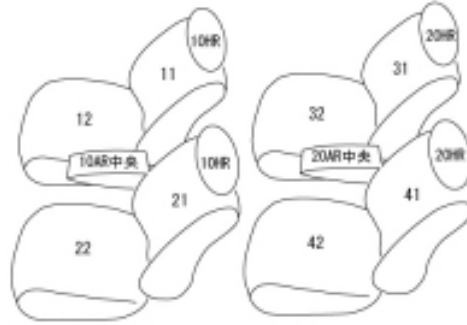

Autobacsオリジナル スタイリッシュ  
ブラック×ワインステッチ  
2列車全席分

トヨタ プリウス PHV

商品番号	ET-1191	年式	H29(2017)/9 ~ H 31(2019)/4	定員	4人
型式	ZVW52				
グレード	・ S "GR " SPORT ・ S"ナビパッケージ・ GR " SPORT				
適合形状	フロント専用スポーティシート				
シート パターン	ヘッドレスト総数	1列目肘掛	2列目肘掛	3列目肘掛	サイドエアバッグ
	4	1	1	-	
適合不可	5人乗り オプション・アームレスト(スライド式)装備車 オプション・室内ハンガー装備車				