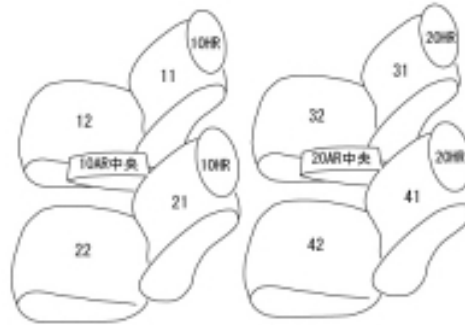

Autobacsオリジナル スタイリッシュ ブラック×ワインステッチ 2列車全席分

トヨタ プリウス PHV

商品番号	ET-1191	年式	H29(2017)/9 ~ H 31(2019)/4		定員	4人
型式	ZVW52					
グレード	・ S "GR" SPORT ・ S"ナビパッケージ・GR" SPORT					
適合形状	フロント専用スポーティシート					
シート パターン	ヘッドレスト総数	1列目肘掛	2列目肘掛	3列目肘掛	サイドエアバッグ	
	4	1	1	-		
適合不可	5人乗り オプション・アームレスト(スライド式) 装備車 オプション・室内ハンガー 装備車					