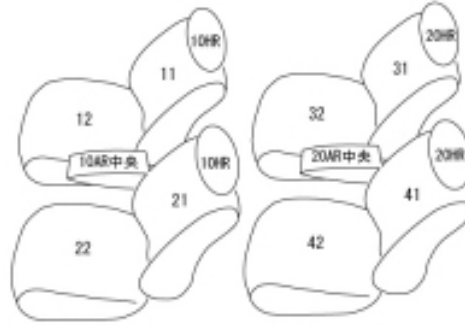

Autobacsオリジナル スタイリッシュ
ブラック×ワインステッチ
2列車全席分

トヨタ プリウス PHV

商品番号	ET-1191	年式	H29(2017)/9 ~ H 31(2019)/4		定員	4人
型式	ZVW52					
グレード	・ S "GR " SPORT ・ S"ナビパッケージ・ GR " SPORT					
適合形状	フロント専用スポーティシート					
シート パターン	ヘッドレスト総数	1列目肘掛	2列目肘掛	3列目肘掛	サイドエアバッグ	
	4	1	1	-		
適合不可	5人乗り オプション・アームレスト(スライド式)装備車 オプション・室内ハンガー装備車					