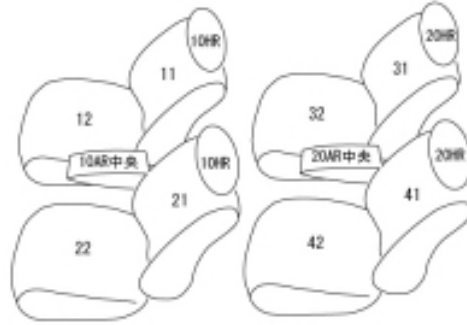

Autobacsオリジナル スタイリッシュ
ブラック×ワインステッチ
2列車全席分

トヨタ プリウス PHV

商品番号	ET-1191	年式	H29(2017)/9 ~ H 31(2019)/4	定員	4人
型式	ZVW52				
グレード	・ S "GR" SPORT ・ S"ナビパッケージ・GR" SPORT				
適合形状	フロント専用スポーティシート				
シート パターン	ヘッドレスト総数	1列目肘掛	2列目肘掛	3列目肘掛	サイドエアバッグ
	4	1	1	-	
適合不可	5人乗り オプション・アームレスト(スライド式)装備車 オプション・室内ハンガー装備車				