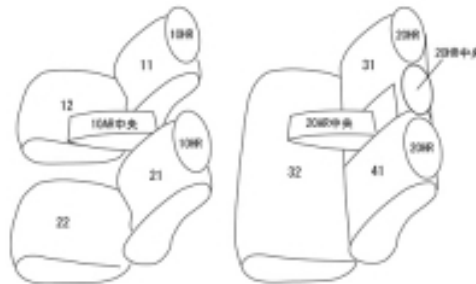

Autobacsオリジナル スタイリッシュ ブラック×ワインステッチ 2列車全席分

スバル フォレスター

| | | | | | |
|-------------|---|-------|--------------|-------|----------|
| 商品番号 | EF-8156 | 年式 | H30(2018)/8~ | 定員 | 5人 |
| 型式 | SK9 / SKE / SK5 | | | | |
| グレード | Premium / Advance / X-エディション / XT-エディション Touringのオプションパワーシート装備車 Urban Selection | | | | |
| 適合形状 | ・ファブリック+合皮のコンビシート ・1列目パワーシート車 | | | | |
| シート パターン | ヘッドレスト総数 | 1列目肘掛 | 2列目肘掛 | 3列目肘掛 | サイドエアバッグ |
| | 5 | 1 | 1 | - | ○ |
| 適合不可 | ・SPORT 本革とウルトラスエードのコンビシート ・STI Sport 本革シート ・STI Sport Brack Interior Selection 本革シート ・X-BREAK ・オプション本革シート ・1列目手動シート ・オプションのカーゴマット類装着車 | | | | |

商品コード : 01558751

JANコード : 4549801695504