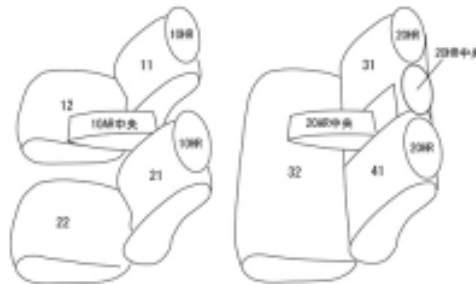

# Autobacsオリジナル スタイリッシュ ブラック×ワインステッチ 2列車全席分

## スバル フォレスター

|             |   |       |              |       |          |
|-------------|---|-------|--------------|-------|----------|
| 商品番号        | EF-8156   | 年式    | H30(2018)/8~ | 定員    | 5人       |
| 型式          | SK9 / SKE / SK5   |       |              |       |          |
| グレード        | Premium / Advance / X-エディション / XT-エディション<br>Touringのオプションパワーシート装備車<br>Urban Selection   |       |              |       |          |
| 適合形状        | ・ファブリック+合皮のコンビシート<br>・1列目パワーシート車  |       |              |       |          |
| シート<br>パターン | ヘッドレスト総数  | 1列目肘掛 | 2列目肘掛        | 3列目肘掛 | サイドエアバッグ |
|             | 5   | 1     | 1            | -     | ○        |
| 適合不可        | ・SPORT 本革とウルトラスエードのコンビシート<br>・STI Sport 本革シート<br>・STI Sport Brack Interior Selection 本革シート<br>・X-BREAK<br>・オプション本革シート<br>・1列目手動シート<br>・オプションのカーゴマット類装着車 |       |              |       |          |