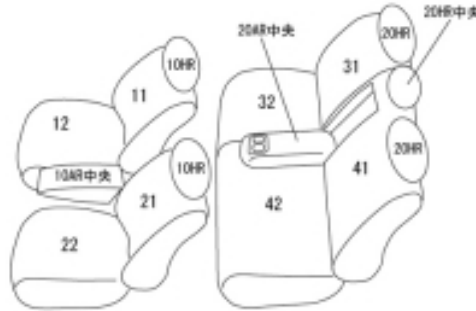

Autobacsオリジナル スタイリッシュ ブラック×ワインステッチ 2列車全席分

三菱 アウトランダー PHEV

| | | | | | | |
|-------------|---|-------|------------------------------|-------|----------|----|
| 商品番号 | EM-0769 | 年式 | H30(2018)/9 ~ R 1(2019)/8 | | 定員 | 5人 |
| 型式 | GG3W | | | | | |
| グレード | G / G Plus Package / G リミテッド エディション | | | | | |
| 適合形状 | 運転席パワーシート シートヒーター可 | | | | | |
| シート パターン | ヘッドレスト総数 | 1列目肘掛 | 2列目肘掛 | 3列目肘掛 | サイドエアバッグ | |
| | 5 | 1 | 1 | - | ○ | |
| 適合不可 | 【G-プレミアムパッケージ / S Edition】 標準本革シート オプション・本革シート アウトランダーの2列目まで フロントの形状・その他細部に形状が異なる | | | | | |