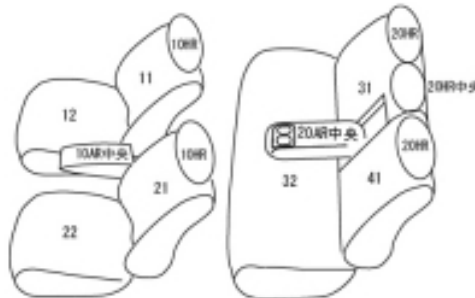

Autobacsオリジナル スタイリッシュ

ブラック×ワインステッチ

2列車全席分

トヨタ プリウス

商品番号	ET-1221	年式	H31(2019)/1~R4(2022)/12	定員	5人
型式	ZVW51 / ZVW55				
グレード	A/A ツーリングセレクション A “ ツーリングセレクション・Black Edition ”				
適合形状	運転席パワーシートに対応 合成皮革シート・ファブリックシート、共に対応 快適温熱シート装備車・未装備車、共に対応 助手席ファスナー付きポケットは、始めにシートカバーのファスナーを開き、次に純正シートのファスナーを開いて使用します。				
シート パターン	ヘッドレスト総数	1列目肘掛	2列目肘掛	3列目肘掛	サイドエアバッグ
	5	1	1	-	
適合不可	運転席手動シート車 本革シート オプション・アームレスト(スライド式)装備車 オプション・室内ハンガー装備車				