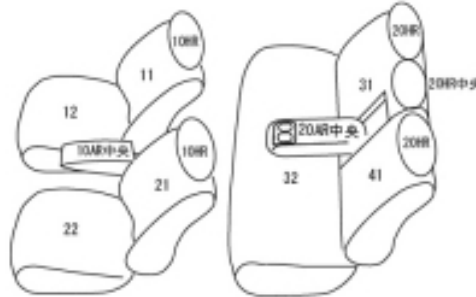

Autobacsオリジナル スタイリッシュ ブラック×ワインステッチ 2列車全席分

トヨタ プリウス

商品番号	ET-1221	年式	H31(2019)/1~R 4(2022)/12	定員	5人
型式	ZVW51 / ZVW55				
グレード	A/A ツーリングセレクション A “ ツーリングセレクション・Black Edition ”				
適合形状	運転席パワーシートに対応 合成皮革シート・ファブリックシート、共に対応 快適温熱シート装備車・未装備車、共に対応 助手席ファスナー付きポケットは、始めにシートカバーのファスナーを開き、次に純正シートのファスナーを開いて使用します。				
シート パターン	ヘッドレスト総数	1列目肘掛	2列目肘掛	3列目肘掛	サイドエアバッグ
	5	1	1	-	
適合不可	運転席手動シート車 本革シート オプション・アームレスト(スライド式)装備車 オプション・室内ハンガー装備車				