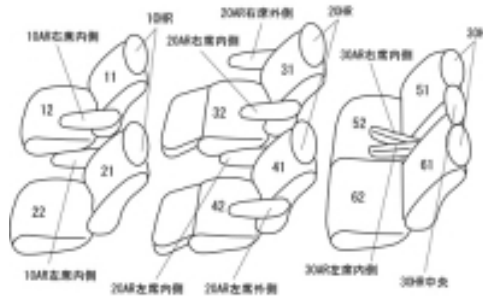

Autobacsオリジナルスタイリッシュ ブラック×ワインステッチ 3列車全席分

トヨタ アルファード ガソリン H20/5 ~ 23/10

商品番号	ET-1502	年式	H20(2008)/5 ~ H 23(2011)/10	定員	7人
型式	ANH20W / ANH25W / GGH20W / GGH25W				
グレード	240S / 240S " Limited " / 240S " Primeセレクション " 240S " Primeセレクション -type GOLD- " 350S / 350S " Primeセレクション " / 350S " Primeセレクション " 350S " Primeセレクション -type GOLD- "				
適合形状	1列目手動シート				
シート パターン	ヘッドレスト総数	1列目肘掛	2列目肘掛	3列目肘掛	サイドエアバッグ
	7	2	4	2	
適合不可					