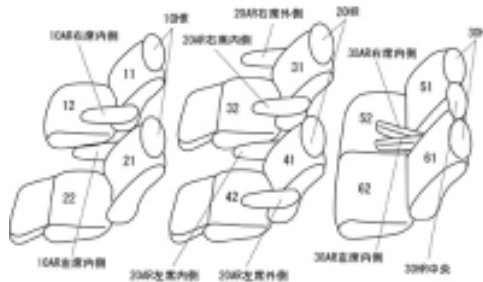

# Autobacsオリジナル スタイリッシュ ブラック×ワインステッチ 3列車全席分

## トヨタ アルファード ガソリン H20/5 ~ 23/10

商品番号	ET-1503	年式	H20(2008)/5 ~ H 23(2011)/10	定員	7人
型式	ANH20W / ANH25W / GGH20W / GGH25W				
グレード	240G / 350G				
適合形状	1列目パワーシート				
シート パターン	ヘッドレスト総数	1列目肘掛	2列目肘掛	3列目肘掛	サイドエアバッグ
	7	2	4	2	
適合不可					