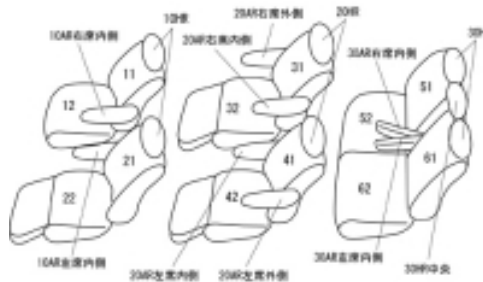

Autobacsオリジナル スタイリッシュ ブラック×ワインステッチ 3列車全席分

トヨタ アルファード ガソリン H20/5 ~ 23/10

商品番号	ET-1503	年式	H20(2008)/5 ~ H 23(2011)/10	定員	7人
型式	ANH20W / ANH25W / GGH20W / GGH25W				
グレード	240G / 350G				
適合形状	1列目パワーシート				
シート パターン	ヘッドレスト総数	1列目肘掛	2列目肘掛	3列目肘掛	サイドエアバッグ
	7	2	4	2	
適合不可					