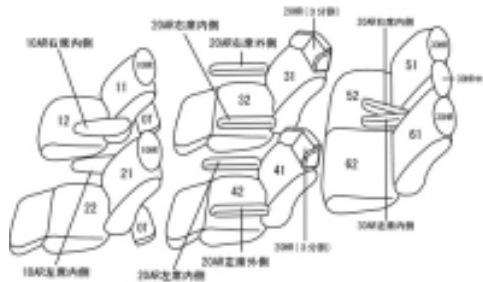

Autobacsオリジナル スタイリッシュ ブラック×ワインステッチ 3列車全席分

トヨタ アルファード ガソリン H20/5～23/10

| | | | | | | |
|-------------|---|-------|------------------------------|-------|----------|----|
| 商品番号 | ET-1504 | 年式 | H20(2008)/5～H 23(2011)/10 | | 定員 | 7人 |
| 型式 | GGH20W / GGH25W | | | | | |
| グレード | 350S-Cパッケージ | | | | | |
| 適合形状 | 1列目パワーシート 2列目エグゼグティブシート 1列目背もたれハーフカバー | | | | | |
| シート パターン | ヘッドレスト総数 | 1列目肘掛 | 2列目肘掛 | 3列目肘掛 | サイドエアバッグ | |
| | 7 | 2 | 4 | 2 | | |
| 適合不可 | 350G-Lパッケージ 本革シート | | | | | |

商品コード：01532189

JANコード：4549801575523