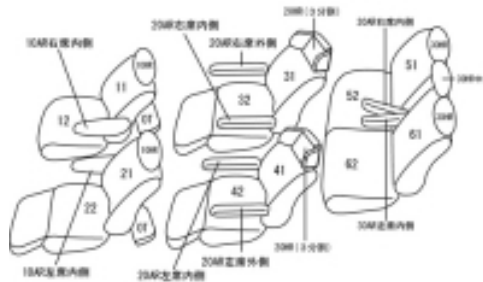

# Autobacsオリジナル スタイリッシュ ブラック×ワインステッチ 3列車全席分

## トヨタ アルファード ガソリン H20/5～23/10

商品番号	ET-1504	年式	H20(2008)/5～H 23(2011)/10		定員	7人
型式	GGH20W / GGH25W					
グレード	350S-Cパッケージ					
適合形状	1列目パワーシート 2列目エグゼグティブシート 1列目背もたれハーフカバー					
シート パターン	ヘッドレスト総数	1列目肘掛	2列目肘掛	3列目肘掛	サイドエアバッグ	
	7	2	4	2		
適合不可	350G-Lパッケージ 本革シート					