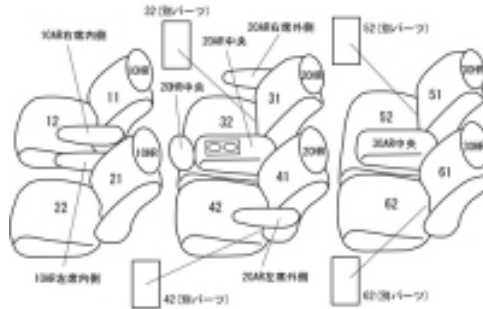

Autobacsオリジナルスタイリッシュ ブラック×ワインステッチ 3列車全席分

ホンダ エリシオン H18/12 ~ 22/11

商品番号	EH-0445	年式	H18(2006)/12 ~ H22(2010)/11	定員	8人
型式	RR1 / RR2 / RR3 / RR4				
グレード	VG / VG-エアロパッケージ / VG-エアロ HDDナビパッケージ VG-エアロ HDDナビスペシャルパッケージ / G-エアロ G-エアロ HDDナビパッケージ / G-エアロ HDDナビスペシャルパッケージ LX / LX HDDナビスペシャルパッケージ				
適合形状	運転席パワーシート (オプション) 2列目4 : 6分割チップアップスライドシート 大型コンソール (オプション) 装着車も対応するが、コンソール用カバーは無し 1列目アームレスト付き車は背もたれカバーに穴を開ける加工が必要です				
シート パターン	ヘッドレスト総数	1列目肘掛	2列目肘掛	3列目肘掛	サイドエアバッグ
	7	0~2	3	1	×
適合不可	本革シート H22.11.18以降 3列目中央ヘッドレスト標準装備のため				