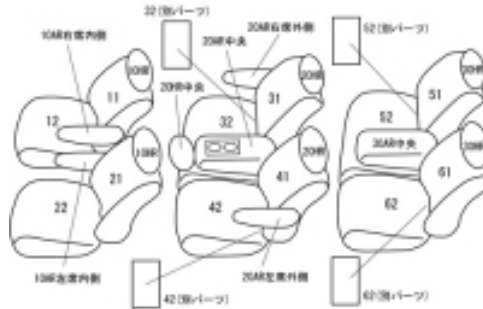

# Autobacsオリジナルスタイリッシュ ブラック×ワインステッチ 3列車全席分

## ホンダ エリシオン H18/12 ~ 22/11

商品番号	EH-0445	年式	H18(2006)/12 ~ H22(2010)/11	定員	8人
型式	RR1 / RR2 / RR3 / RR4				
グレード	VG / VG-エアロパッケージ / VG-エアロ HDDナビパッケージ VG-エアロ HDDナビスペシャルパッケージ / G-エアロ G-エアロ HDDナビパッケージ / G-エアロ HDDナビスペシャルパッケージ LX / LX HDDナビスペシャルパッケージ				
適合形状	運転席パワーシート (オプション) 2列目4 : 6分割チップアップスライドシート 大型コンソール (オプション) 装着車も対応するが、コンソール用カバーは無し 1列目アームレスト付き車は背もたれカバーに穴を開ける加工が必要です				
シート パターン	ヘッドレスト総数	1列目肘掛	2列目肘掛	3列目肘掛	サイドエアバッグ
	7	0~2	3	1	×
適合不可	本革シート H22.11.18以降 3列目中央ヘッドレスト標準装備のため				