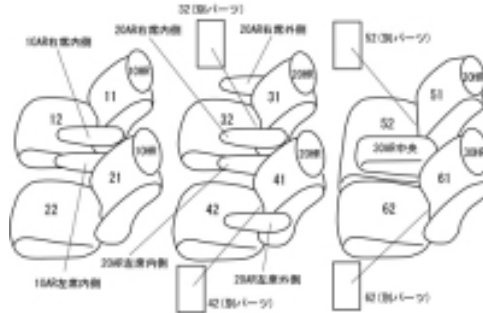

Autobacsオリジナルスタイリッシュ ブラック×ワインステッチ 3列車全席分

ホンダ エリシオン H18/12 ~ 22/11

商品番号	EH-0446		年式	H18(2006)/12 ~ H22(2010)/11		定員	7人	
型式	RR1 / RR2 / RR3 / RR4							
グレード	VG / VG エアロパッケージ / VG エアロ-HDDナビパッケージ VG エアロ-HDDナビスペシャルパッケージ / G エアロ G エアロ-HDDナビパッケージ / G エアロ-HDDナビスペシャルパッケージ G エアロ-HDDナビスマートセレクション / VG エアロ-HDDナビスマートセレクション							
適合形状	運転席手動シート 2列目キャプテンシート 大型コンソール (オプション) 装着車も対応するが、コンソール用カバーは無し 1列目アームレスト付き車は背もたれカバーに穴を開ける加工が必要です							
シート パターン	ヘッドレスト総数	1列目肘掛	2列目肘掛	3列目肘掛	サイドエアバッグ			
	6	0~2	4	1	×			
適合不可	本革シート H22.11.18以降 3列目中央ヘッドレスト標準装備のため							