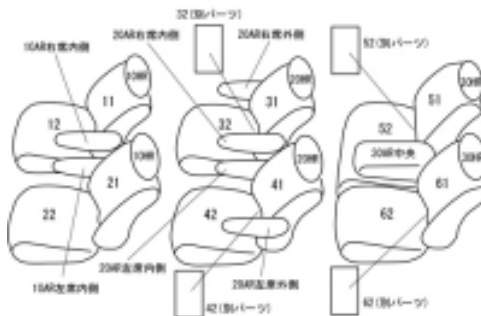

# Autobacsオリジナルスタイリッシュ ブラック×ワインステッチ 3列車全席分

## ホンダ エリシオン H18/12 ~ 22/11

商品番号	EH-0446		年式	H18(2006)/12 ~ H22(2010)/11		定員	7人	
型式	RR1 / RR2 / RR3 / RR4							
グレード	VG / VG エアロパッケージ / VG エアロ-HDDナビパッケージ VG エアロ-HDDナビスペシャルパッケージ / G エアロ G エアロ-HDDナビパッケージ / G エアロ-HDDナビスペシャルパッケージ G エアロ-HDDナビスマートセレクション / VG エアロ-HDDナビスマートセレクション							
適合形状	運転席手動シート 2列目キャプテンシート 大型コンソール (オプション) 装着車も対応するが、コンソール用カバーは無し 1列目アームレスト付き車は背もたれカバーに穴を開ける加工が必要です							
シート パターン	ヘッドレスト総数	1列目肘掛	2列目肘掛	3列目肘掛	サイドエアバッグ			
	6	0~2	4	1	×			
適合不可	本革シート H22.11.18以降 3列目中央ヘッドレスト標準装備のため							