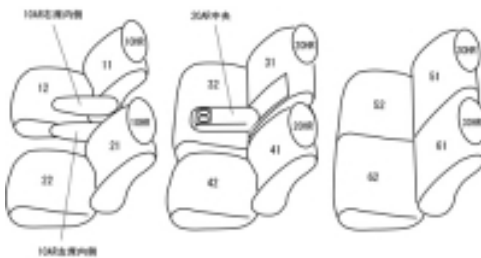

Autobacsオリジナル スタイリッシュ
ブラック×ワインステッチ
3列車全席分

トヨタ イプサム H13/5 ~ 15/9

商品番号	ET-0226	年式	H13(2001)/5 ~ H15(2003)/9	定員	7人
型式	ACM21 / ACM26				
グレード	240i / 240e / 240u / 240s / 240i-Sタイプ				
適合形状	運転席手動				
シートパターン	ヘッドレスト総数	1列目肘掛	2列目肘掛	3列目肘掛	サイドエアバッグ
	6	2	1	0	×
適合不可	Gセレクション 運転席パワーシート				