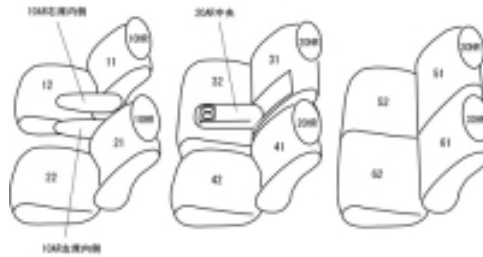

Autobacsオリジナル スタイリッシュ

ブラック×ワインステッチ

3列車全席分

トヨタ イプサム H13/5 ~ 15/9

商品番号	ET-0226	年式	H13(2001)/5 ~ H15(2003)/9		定員	7人
型式	ACM21 / ACM26					
グレード	240i / 240e / 240u / 240s / 240i-Sタイプ					
適合形状	運転席手動					
シートパターン	ヘッドレスト総数	1列目肘掛	2列目肘掛	3列目肘掛	サイドエアバッグ	
	6	2	1	0	×	
適合不可	Gセレクション 運転席パワーシート					