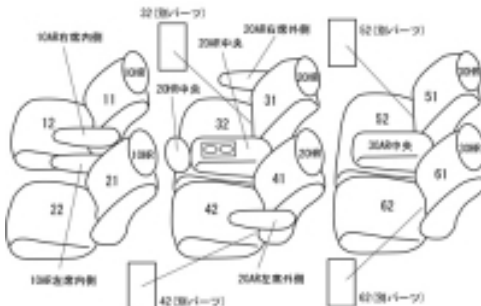

Autobacsオリジナル スタイリッシュ ブラック×ワインステッチ 3列車全席分

ホンダ エリシオン プレステージ H19/1 ~ 22/11

商品番号	EH-0445	年式	H19(2007)/1 ~ H 22(2010)/11	定員	8人
型式	RR1 / RR2 / RR5 / RR6				
グレード	S-HDDナビスペシャルパッケージ / SG / SG-HDDナビパッケージ SG-HDDナビスペシャルパッケージ				
適合形状	運転席パワーシート (オプション) 2列目4 : 6分割チップアップスライドシート 大型コンソール (オプション) 装着車も対応するが、コンソール用カバーは無し 1列目アームレスト付き車は背もたれカバーに穴を開ける加工が必要です				
シート パターン	ヘッドレスト総数	1列目肘掛	2列目肘掛	3列目肘掛	サイドエアバッグ
	7	0~2	3	1	×
適合不可	本革シート H22.11.18以降 3列目中央ヘッドレスト標準装備のため				