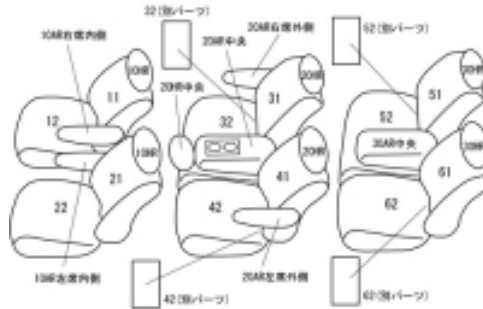

# Autobacsオリジナルスタイリッシュ ブラック×ワインステッチ 3列車全席分

## ホンダ エリシオン プレステージ H19/1 ~ 22/11

商品番号	EH-0445		年式	H19(2007)/1 ~ H 22(2010)/11		定員	8人	
型式	RR1 / RR2 / RR5 / RR6							
グレード	S-HDDナビスペシャルパッケージ / SG / SG-HDDナビパッケージ SG-HDDナビスペシャルパッケージ							
適合形状	運転席パワーシート (オプション) 2列目4 : 6分割チップアップスライドシート 大型コンソール (オプション) 装着車も対応するが、コンソール用カバーは無し 1列目アームレスト付き車は背もたれカバーに穴を開ける加工が必要です							
シート パターン	ヘッドレスト総数	1列目肘掛	2列目肘掛	3列目肘掛	サイドエアバッグ			
	7	0~2	3	1	×			
適合不可	本革シート H22.11.18以降 3列目中央ヘッドレスト標準装備のため							