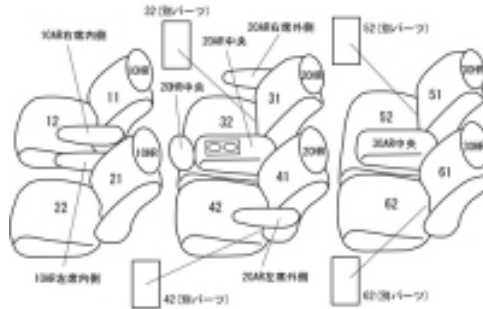

Autobacsオリジナル スタイリッシュ ブラック×ワインステッチ 3列車全席分

ホンダ エリシオン プレステージ H19/1 ~ 22/11

商品番号	EH-0445		年式	H19(2007)/1 ~ H 22(2010)/11		定員	8人	
型式	RR1 / RR2 / RR5 / RR6							
グレード	S-HDDナビスペシャルパッケージ / SG / SG-HDDナビパッケージ SG-HDDナビスペシャルパッケージ							
適合形状	運転席パワーシート (オプション) 2列目4 : 6分割チップアップスライドシート 大型コンソール (オプション) 装着車も対応するが、コンソール用カバーは無し 1列目アームレスト付き車は背もたれカバーに穴を開ける加工が必要です							
シート パターン	ヘッドレスト総数	1列目肘掛	2列目肘掛	3列目肘掛	サイドエアバッグ			
	7	0~2	3	1	×			
適合不可	本革シート H22.11.18以降 3列目中央ヘッドレスト標準装備のため							