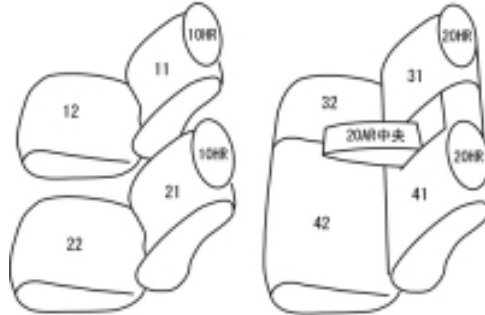

Autobacsオリジナル スタイリッシュ ブラック×ワインステッチ 2列車全席分

ニッサン アベニールワゴン H2/5 ~ 10/7

商品番号	EN-0510	年式	H2(1990)/5 ~ H10(1998)/7	定員	5人
型式	W10 / SW10 / PW10 / PNW10				
グレード	タイプbi / タイプsi / サリュール / サリュールX / サリュールG				
適合形状	2列目アームレスト有り ランバーサポート付き車は要穴開け加工				
シートパターン	ヘッドレスト総数	1列目肘掛	2列目肘掛	3列目肘掛	サイドエアバッグ
	4	0	1	-	設定なし
適合不可	タイプei / サリュールB 運転席シートリフター無し タイプef 運転席パワーシート標準 運転席パワーシート(オプション)装着車 バン				