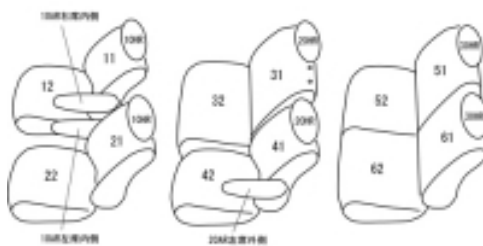

Autobacsオリジナル スタイリッシュ ブラック×ワインステッチ 3列車全席分

ニッサン エルグランド H9/5 ~ 11/8

商品番号	EN-0541	年式	H9(1997)/5 ~ H11(1999)/8		定員	8人
型式	ALE50 / ALWE50 / AVE50 / AVWE50 / ATE50 / ATWE50					
グレード	V / ハイウェイスター					
適合形状	前期 2列目助手席側座面レバー位置要確認(左より) 3列目座面にレバー無し					
シート パターン	ヘッドレスト総数	1列目肘掛	2列目肘掛	3列目肘掛	サイドエアバッグ	
	6	2	1	0	設定なし	
適合不可	ラウンジパッケージ 2列目バックテーブル有り					