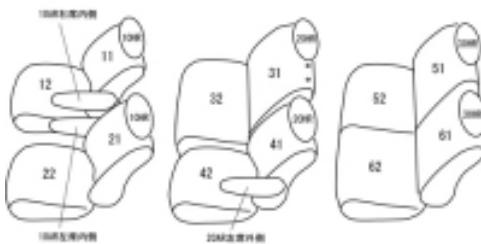

Autobacsオリジナル スタイリッシュ ブラック×ワインステッチ 3列車全席分

ニッサン エルグランド H11/8 ~ 14/4

商品番号	EN-0542	年式	H11(1999)/8 ~ H14(2002)/4		定員	8人
型式	ALE50 / ALWE50 / ATE50 / ATWE50 / APE50 / APWE50					
グレード	V / ハイウェイスター / Sエディション / メモリアルセレクション / リミテッドエディション					
適合形状	後期 3列目座面にレバー有り					
シートパターン	ヘッドレスト総数	1列目肘掛	2列目肘掛	3列目肘掛	サイドエアバッグ	
	6	2	1	0	設定なし	
適合不可	J / ラウンジパッケージ / メモリアルセレクションラウンジパッケージ 2列目バックテーブル有り ライダー 本革・コンビシート					