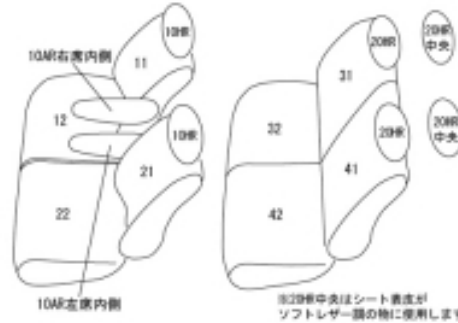

Autobacsオリジナル スタイリッシュ ブラック×ワインステッチ 軽自動車全席分

ダイハツ タント

商品番号	ED-6518	年式	R1(2019)/7 ~ R2(2020)/11	定員	4人
型式	LA650S / LA660S				
グレード	Xターボのスマートクルーズパック装備車				
適合形状	<p>運転席シートリフター有り・運転席シートバックテーブル無しに対応 シートヒーター有り・無し両対応 メーカーオプションの助手席シートバックテーブルを装備された場合でも、シートカバーの装着は可能です。</p> <p>カバーを装着することにより、助手席シートベルトの巻取りが鈍くなる場合があります。</p>				
シート パターン	ヘッドレスト総数	1列目肘掛	2列目肘掛	3列目肘掛	サイドエアバッグ
	4	2	0	-	
適合不可	オプション・ラクスマグリップ装備車(助手席シートバック)				