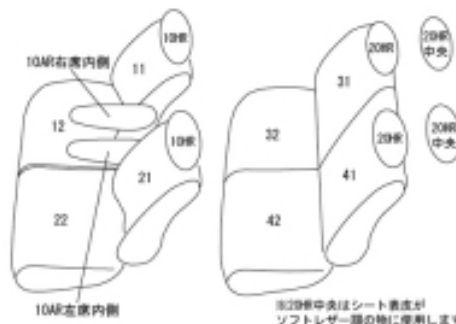

Autobacsオリジナル スタイリッシュ ブラック×ワインステッチ 軽自動車全席分

ダイハツ タント

商品番号	ED-6518	年式	R1(2019)/7 ~ R2(2020)/11	定員	4人
型式	LA650S / LA660S				
グレード	Xターボのスマートクルーズパック装備車				
適合形状	運転席シートリフター有り・運転席シートバックテーブル無しに対応 シートヒーター有り・無し両対応 メーカーオプションの助手席シートバックテーブルを装備された場合でも、シートカバーの装着は可能です。 カバーを装着することにより、助手席シートベルトの巻取りが鈍くなる場合があります。				
シート パターン	ヘッドレスト総数	1列目肘掛	2列目肘掛	3列目肘掛	サイドエアバッグ
	4	2	0	-	
適合不可	オプション・ラクスマグリップ装備車(助手席シートバック)				