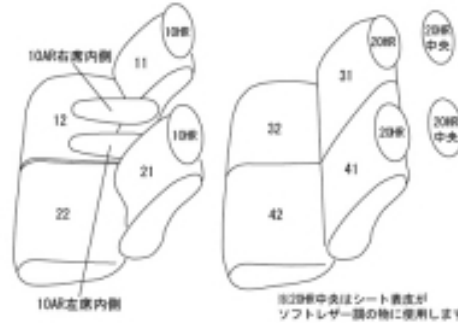

Autobacsオリジナル スタイリッシュ ブラック×ワインステッチ 軽自動車全席分

ダイハツ タント

商品番号	ED-6518	年式	R1(2019)/7 ~ R2 (2020)/11	定員	4人
型式	LA650S / LA660S				
グレード	Xターボのスマートクルーズパック装備車				
適合形状	<p>運転席シートリフター有り・運転席シートバックテーブル無しに対応 シートヒーター有り・無し両対応 メーカーオプションの助手席シートバックテーブルを装備された場合でも、シートカバーの装着は可能です。</p> <p>カバーを装着することにより、助手席シートベルトの巻取りが鈍くなる場合があります。</p>				
シート パターン	ヘッドレスト総数	1列目肘掛	2列目肘掛	3列目肘掛	サイドエアバッグ
	4	2	0	-	
適合不可	オプション・ラクスマグリップ装備車(助手席シートバック)				