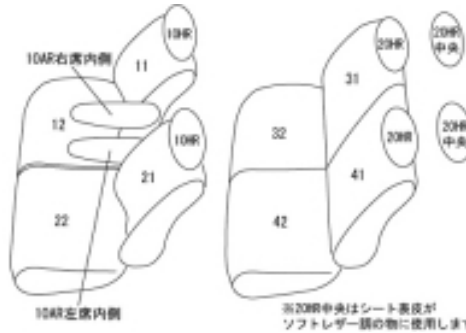

# Autobacsオリジナル スタイリッシュ ブラック×ワインステッチ 軽自動車全席分

## ダイハツタントカスタム

|             |  |       |                          |       |          |
|-------------|--|-------|--------------------------|-------|----------|
| 商品番号        | ED-6517  | 年式    | R1(2019)/7 ~ R2(2020)/11 | 定員    | 4人       |
| 型式          | LA650S / LA660S  |       |                          |       |          |
| グレード        | X / RS   |       |                          |       |          |
| 適合形状        | <p>運転席シートリフター無し・運転席シートバックテーブル無しに対応<br/>シートヒーター有り・無し両対応<br/>メーカーオプションの助手席シートバックテーブルを装備された場合でも、シートカバーの装着は可能です。</p> <p>カバーを装着することにより、助手席シートベルトの巻取りが鈍くなる場合があります。</p> |       |                          |       |          |
| シート<br>パターン | ヘッドレスト総数   | 1列目肘掛 | 2列目肘掛                    | 3列目肘掛 | サイドエアバッグ |
|             | 4  | 2     | 0                        | -     |          |
| 適合不可        | オプション・ラクスマグリップ装備車(助手席シートバック)   |       |                          |       |          |