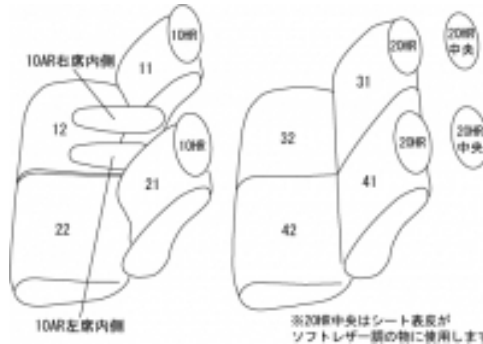

# Autobacsオリジナル スタイリッシュ ブラック×ワインステッチ 軽自動車全席分

## ダイハツ タント

商品番号	ED-6519	年式	R1(2019)/7 ~ R2 (2020)/11	定員	4人
型式	LA650S / LA660S				
グレード	Xのコンフォータブルバック装備車 Xターボのコンフォータブルバック装備車 X"セレクション"/Xターボ"セレクション"				
適合形状	運転席シートリフター有り・運転席、助手席共にシートバックテーブル有り・フロントシートヒーター有りに対応 メーカーオプションのスマートクルーズパックを併せて装備された場合でも、シートカバーの装着は可能です。 カバーを装着することにより、助手席シートベルトの巻取りが鈍くなる場合があります。				
シート パターン	ヘッドレスト総数	1列目肘掛	2列目肘掛	3列目肘掛	サイドエアバッグ
	4	2	0	-	
適合不可	オプション・ラクスマグリップ装備車(助手席シートバック)				