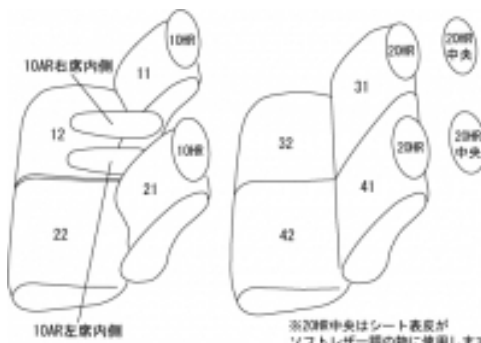

# Autobacsオリジナル スタイリッシュ ブラック×ワインステッチ 軽自動車全席分

## ダイハツ タント

商品番号	ED-6519	年式	R1(2019)/7 ~ R2(2020)/11	定員	4人
型式	LA650S / LA660S				
グレード	Xのコンフォータブルバック装備車 Xターボのコンフォータブルバック装備車 X"セレクション"/Xターボ"セレクション"				
適合形状	運転席シートリフター有り・運転席、助手席共にシートバックテーブル有り・フロントシートヒーター有りに対応 メーカーオプションのスマートクルーズパックを併せて装備された場合でも、シートカバーの装着は可能です。 カバートを装着することにより、助手席シートベルトの巻取りが鈍くなる場合があります。				
シートパターン	ヘッドレスト総数	1列目肘掛	2列目肘掛	3列目肘掛	サイドエアバッグ
	4	2	0	-	
適合不可	オプション・ラクスマグリップ装備車(助手席シートバック)				