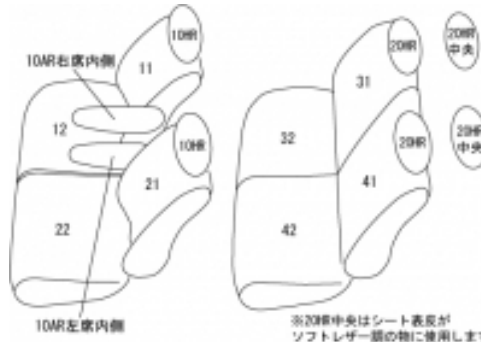

# Autobacsオリジナル スタイリッシュ ブラック×ワインステッチ 軽自動車全席分

## ダイハツ タント

商品番号	ED-6519	年式	R1(2019)/7 ~ R2 (2020)/11	定員	4人
型式	LA650S / LA660S				
グレード	Xのコンフォータブルバック装備車 Xターボのコンフォータブルバック装備車 X"セレクション"/Xターボ"セレクション"				
適合形状	運転席シートリフター有り・運転席、助手席共にシートバックテーブル有り・フロントシートヒーター有りに対応 メーカーオプションのスマートクルーズパックを併せて装備された場合でも、シートカバーの装着は可能です。 カバを装着することにより、助手席シートベルトの巻取りが鈍くなる場合があります。				
シート パターン	ヘッドレスト総数	1列目肘掛	2列目肘掛	3列目肘掛	サイドエアバッグ
	4	2	0	-	
適合不可	オプション・ラクスマグリップ装備車(助手席シートバック)				