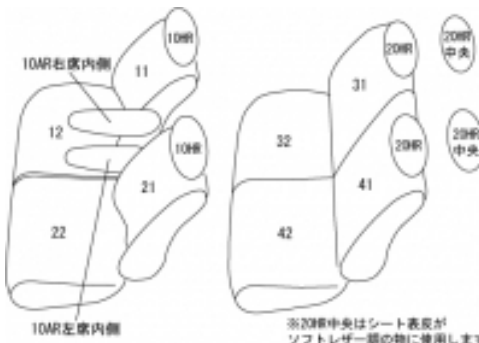

Autobacsオリジナル スタイリッシュ ブラック×ワインステッチ 軽自動車全席分

スバルシフォン

商品番号	ED-6519	年式	R1(2019)/8 ~ R4 (2022)/9	定員	4人
型式	LA650F / LA660F				
グレード	G スマートアシスト / GS スマートアシスト				
適合形状	カバーを装着することにより、助手席シートベルトの巻取りが鈍くなる場合があります。				
シート パターン	ヘッドレスト総数	1列目肘掛	2列目肘掛	3列目肘掛	サイドエアバッグ
	4	2	0	-	
適合不可					