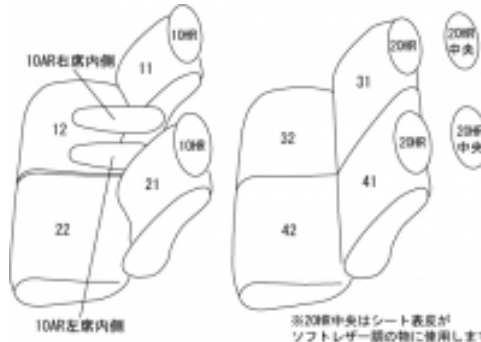

Autobacsオリジナル スタイリッシュ ブラック×ワインステッチ 軽自動車全席分

スバルシフォン

商品番号	ED-6519	年式	R1(2019)/8 ~ R4 (2022)/9	定員	4人
型式	LA650F / LA660F				
グレード	G スマートアシスト / GS スマートアシスト				
適合形状	カバーを装着することにより、助手席シートベルトの巻取りが鈍くなる場合があります。				
シート パターン	ヘッドレスト総数	1列目肘掛	2列目肘掛	3列目肘掛	サイドエアバッグ
	4	2	0	-	
適合不可					