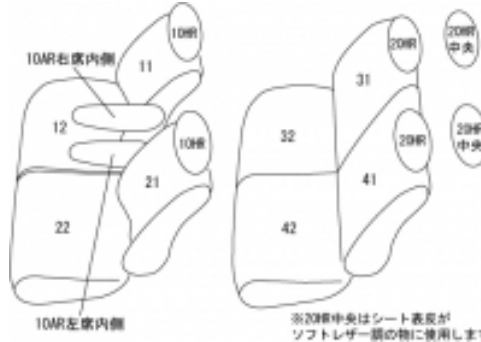

Autobacsオリジナル スタイリッシュ ブラック×ワインステッチ 軽自動車全席分

スバルシフォン

商品番号	ED-6519	年式	R1(2019)/8 ~ R4 (2022)/9	定員	4人
型式	LA650F / LA660F				
グレード	G スマートアシスト / GS スマートアシスト				
適合形状	カバーを装着することにより、助手席シートベルトの巻取りが鈍くなる場合があります。				
シート パターン	ヘッドレスト総数	1列目肘掛	2列目肘掛	3列目肘掛	サイドエアバッグ
	4	2	0	-	
適合不可					