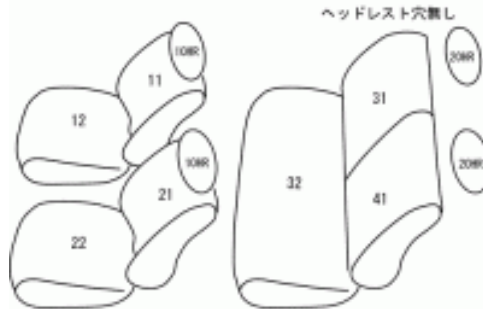

Autobacsオリジナルスタイリッシュ  
ブラック×ワインステッチ  
2列車全席分

ニッサン キューブ H10/2 ~ 12/8

|         |   |       |                           |       |          |    |
|---------|---|-------|---------------------------|-------|----------|----|
| 商品番号    | EN-0500   | 年式    | H10(1998)/2 ~ H12(2000)/8 |       | 定員       | 4人 |
| 型式      | Z10 / AZ10 / ANZ10                                  |       |                           |       |          |    |
| グレード    | F/S/X/S-リミテッド/ライダー/イエローバージョン/スペシャルエディション/NAVIエディション |       |                           |       |          |    |
| 適合形状    | 2列目座面一体型  |       |                           |       |          |    |
| シートパターン | ヘッドレスト総数  | 1列目肘掛 | 2列目肘掛                     | 3列目肘掛 | サイドエアバッグ |    |
|         | 2/4   | 0     | 0                         | -     | ×        |    |
| 適合不可    | プレミアム/ライダー本革セレクション                                  |       |                           |       |          |    |