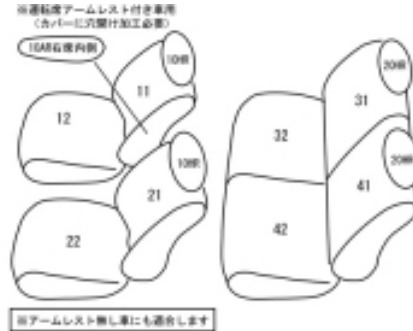

Autobacsオリジナル スタイリッシュ ブラック×ワインステッチ 2列車全席分

ニッサン キューブ H12/9 ~ 14/9

商品番号	EN-0501	年式	H12(2000)/9 ~ H14(2002)/9		定員	5人
型式	ANZ10					
グレード	下記グレードの4WD車 F/S/X/ライダー/アルテ/アルテ /スクエア/スクエアGタイプ/バージョンS 各グレードの バージョン					
適合形状	4WD 1列目アームレスト付き車は背もたれカバーに穴を開ける加工が必要です					
シート パターン	ヘッドレスト総数	1列目肘掛	2列目肘掛	3列目肘掛	サイドエアバッグ	
	4	0~1	0	-	×	
適合不可	各グレードの2WD車 コールマンバージョン(期間限定車)/プレミアム/ライダー本革セレクション					