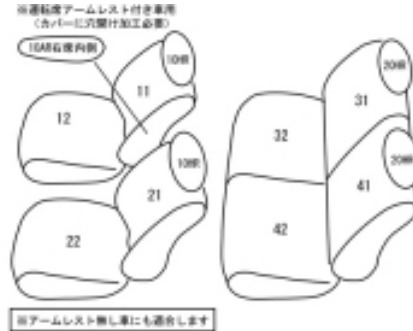

Autobacsオリジナル スタイリッシュ ブラック×ワインステッチ 2列車全席分

ニッサン キューブ H12/9 ~ 14/9

| | | | | | | |
|-------------|---|-------|---------------------------|-------|----------|----|
| 商品番号 | EN-0501 | 年式 | H12(2000)/9 ~ H14(2002)/9 | | 定員 | 5人 |
| 型式 | ANZ10 | | | | | |
| グレード | 下記グレードの4WD車 F/S/X/ライダー/アルテ/アルテ /スクエア/スクエアGタイプ/バージョンS 各グレードの バージョン | | | | | |
| 適合形状 | 4WD 1列目アームレスト付き車は背もたれカバーに穴を開ける加工が必要です | | | | | |
| シート パターン | ヘッドレスト総数 | 1列目肘掛 | 2列目肘掛 | 3列目肘掛 | サイドエアバッグ | |
| | 4 | 0~1 | 0 | - | × | |
| 適合不可 | 各グレードの2WD車 コールマンバージョン(期間限定車)/プレミアム/ライダー本革セレクション | | | | | |