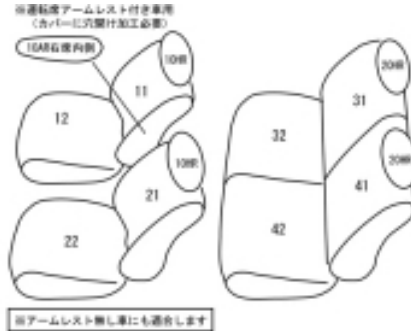

Autobacsオリジナル スタイリッシュ ブラック×ワインステッチ 2列車全席分

ニッサン キューブ H12/9 ~ 14/9

商品番号	EN-0501	年式	H12(2000)/9 ~ H14(2002)/9		定員	5人
型式	ANZ10					
グレード	下記グレードの4WD車 F/S/X/ライダー/アルテ/アルテ /スクエア/スクエアGタイプ/バージョンS 各グレードの バージョン					
適合形状	4WD 1列目アームレスト付き車は背もたれカバーに穴を開ける加工が必要です					
シート パターン	ヘッドレスト総数	1列目肘掛	2列目肘掛	3列目肘掛	サイドエアバッグ	
	4	0~1	0	-	×	
適合不可	各グレードの2WD車 コールマンバージョン(期間限定車)/プレミアム/ライダー本革セレクション					