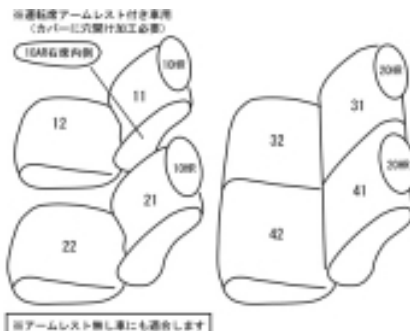

Autobacsオリジナル スタイリッシュ ブラック×ワインステッチ 2列車全席分

ニッサン キューブ H12/9 ~ 14/9

商品番号	EN-0501	年式	H12(2000)/9 ~ H14(2002)/9	定員	5人
型式	ANZ10				
グレード	下記グレードの4WD車 F/S/X/ライダー/アルテ/アルテ /スクエア/スクエアGタイプ/バージョンS 各グレードの バージョン				
適合形状	4WD 1列目アームレスト付き車は背もたれカバーに穴を開ける加工が必要です				
シート パターン	ヘッドレスト総数	1列目肘掛	2列目肘掛	3列目肘掛	サイドエアバッグ
	4	0~1	0	-	×
適合不可	各グレードの2WD車 コールマンバージョン(期間限定車)/プレミアム/ライダー本革セレクション				